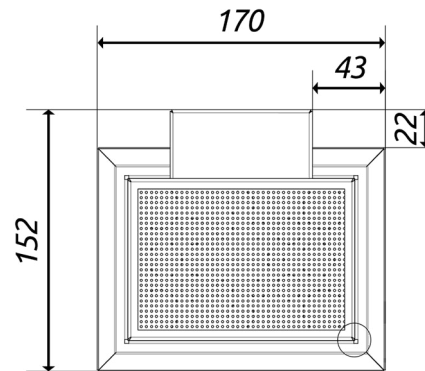

PRODUKTMERKMALE:

- ✓ 4 Rollen, leicht zu bewegen abschließbar
- ✓ Zylinderraum und Kontrollzugang manuelle Steuerung - abnehmbare Tür
- ✓ 4 Glasscheiben, Oberteil mit Stahldach
- ✓ Steuerung: manuell

SICHERHEIT IM GEBRAUCH:

- ✓ Anti-Kipp-Ventil
  Das Ventil unterbricht beim Umkippen des Geräts automatisch die Gaszufuhr zum Regler und löscht so die Flamme.
- ✓ Thermoelement-Sensor
  der die Gaszufuhr unterbricht, wenn die Flamme des Heizgeräts erloschen ist, und der auch das Zünden des Heizgeräts verhindert, wenn der Brenner heiß ist.

TECHNISCHE DATEN:

Gas: Propan-Butan (G30, Druck: 50mbar).

Auch in Propangas erhältlich G31/50MBAR.

MANUELL