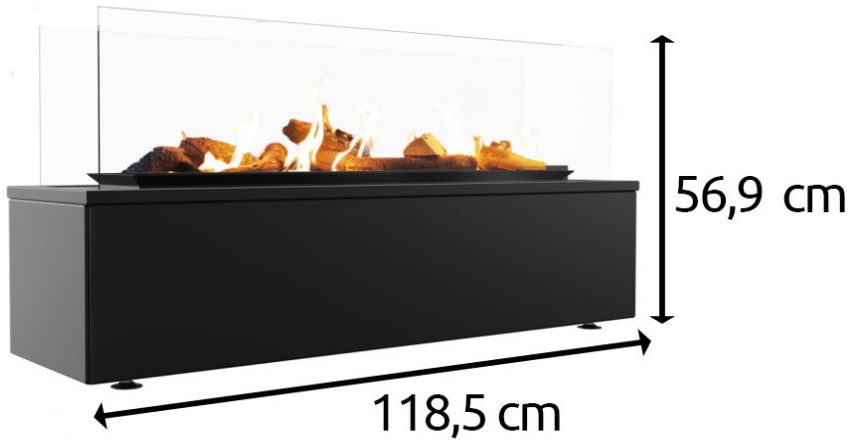

TECHNISCHE DATEN:

Gas: Propan-Butan (G30, Druck: 50mbar).

Auch in Propangas erhältlich G31/50MBAR.

MANUELL

PATIO HORIZONTAL

UNTERER ABSCHLUSS:

STAHL

-  PATIO/HORIZ/M/G30/50MBAR/S
-  PATIO/HORIZ/M/G30/50MBAR/S/KPL
-  PATIO/HORIZ/G30/50MBAR/S
-  PATIO/HORIZ/G30/50MBAR/S/KPL

GLAS

-  PATIO/HORIZ/M/G30/50MBAR/CZ
-  PATIO/HORIZ/G30/50MBAR/CZ

-  PATIO/HORIZ/M/G30/50MBAR/B
-  PATIO/HORIZ/G30/50MBAR/B

PRODUKTMERKMALE:

- ✓ 4 Nivellierfüße für den Ofen
- ✓ 2 Scheiben aus gehärtetem Glas zur Abdeckung der Feuerstelle
- ✓ 96,7 cm langer Brenner - breites Flammenbild
- ✓ Steuerung: manuell oder mit Fernbedienung