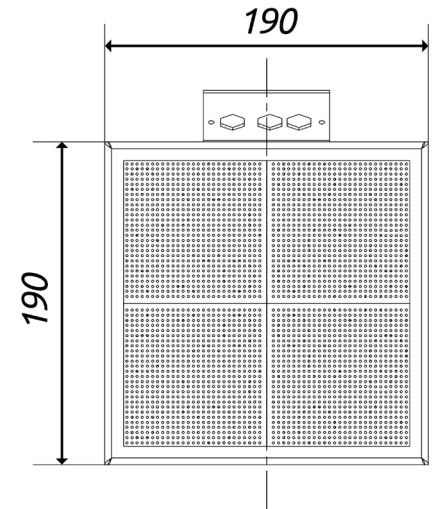

SINTERQUARZ

PRODUKTMERKMALE:

- ✓ 4 Rollen, leicht zu bewegen abschließbar
- ✓ Zylinderraum und Zugang zur Steuerung manuell mit Tür aufklappbar, seitlich zu öffnen
- ✓ 5 Scheiben, oberer Teil mit Glas.
- ✓ Steuerung: manuell oder mit Fernbedienung

MANUELL

MIT FERNBEDIENUNG

SICHERHEIT IM GEBRAUCH:

- ✓ Anti-Kipp-Ventil
  Das Ventil unterbricht beim Umkippen des Geräts automatisch die Gaszufuhr zum Regler und löscht so die Flamme.
- ✓ Thermoelement-Sensor
  der die Gaszufuhr unterbricht, wenn die Flamme des Heizgeräts erloschen ist, und der auch das Zünden des Heizgeräts verhindert, wenn der Brenner heiß ist.

TECHNISCHE DATEN:

Gas: Propan-Butan (G30, Druck: 50mbar).

Auch in Propangas erhältlich G31/50MBAR.