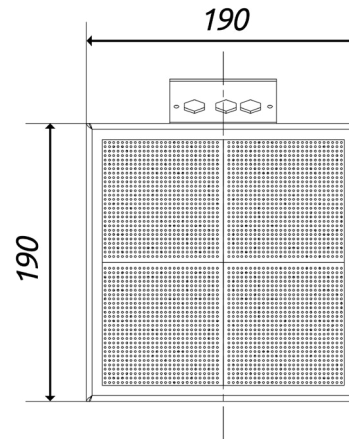

TECHNISCHE DATEN:

Gas: Propan-Butan (G30, Druck: 50mbar).

Auch in Propangas erhältlich G31/50MBAR.

PATIO SLIM

UNTERER ABSCHLUSS:

STAHL

 PATIO/SLIM/M/G30/50MBAR/S/CZ

 PATIO/SLIM/M/G30/50MBAR/S/B

PRODUKTMERKMALE:

- ✓ Leicht zu tragen, dank der Griffe
Griffe am Gehäuse
- ✓ Platz für Flaschen und Zugang zur manuellen
Steuerung - abnehmbare Tür
- ✓ 5 Glasplatten, oben mit Glas abgeschlossen
- ✓ Steuerung: manuell