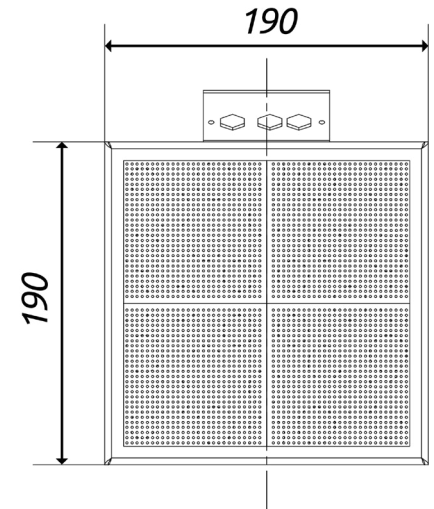

TECHNISCHE DATEN:

Gas: Propan-Butan (G30, Druck: 50mbar).

Auch in Propangas erhältlich G31/50MBAR.

PATIO MINI

UNTERER ABSCHLUSS:

STAHL

- PATIO/MINI/M/G30/50MBAR/S
- PATIO/MINI/G30/50MBAR/S

GLAS

- PATIO/MINI/M/G30/50MBAR/CZ
- PATIO/MINI/M/G30/50MBAR/B
- PATIO/MINI/G30/50MBAR/CZ
- PATIO/MINI/G30/50MBAR/B

SINTERQUARZ

PRODUKTMERKMALE:

- ✓ 4 Rollen, leicht zu bewegen abschließbar
- ✓ Zylinderraum und Zugang zur Steuerung manuell mit Tür aufklappbar, seitlich zu öffnen
- ✓ 5 Scheiben, oberer Teil mit Glas.
- ✓ Steuerung: manuell oder fernbedient