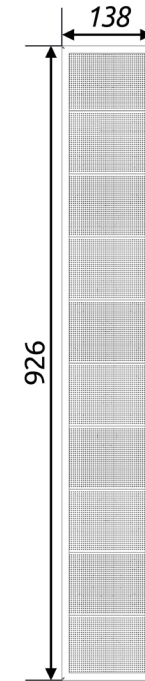

TECHNISCHE DATEN:

Gas: Propan-Butan (G30, Druck: 50mbar).

Auch in Propangas erhältlich G31/50MBAR.

MANUELL

PATIO HORIZONTAL

UNTERER ABSCHLUSS:

STAHL

-  PATIO/HORIZ/M/G30/50MBAR/S
-  PATIO/HORIZ/M/G30/50MBAR/S/KPL
-  PATIO/HORIZ/G30/50MBAR/S
-  PATIO/HORIZ/G30/50MBAR/S/KPL

GLAS

-  PATIO/HORIZ/M/G30/50MBAR/CZ
-  PATIO/HORIZ/G30/50MBAR/CZ

-  PATIO/HORIZ/M/G30/50MBAR/B
-  PATIO/HORIZ/G30/50MBAR/B

PRODUKTMERKMALE:

- ✓ 4 Nivellierfüße für den Ofen
- ✓ 2 Scheiben aus gehärtetem Glas zur Abdeckung der Feuerstelle
- ✓ 96,7 cm langer Brenner - breites Flammenbild
- ✓ Steuerung: manuell oder mit Fernbedienung