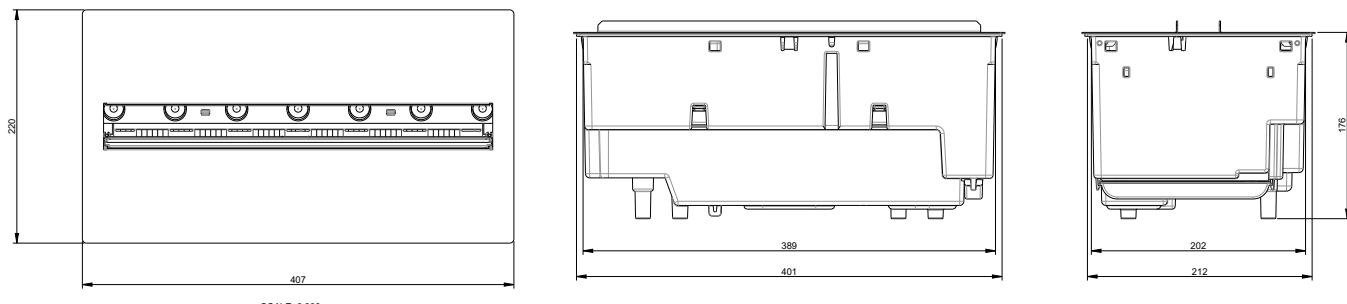

Cassette 400/600

Maße

Alle Maße sind in mm

Alle Cassetten müssen über eine ausreichende Entlüftung verfügen, um ein optimales Flammenerlebnis zu gewährleisten. Weitere Informationen finden Sie in den Handbüchern oder auf der Website www.dimplexfires.com

Cassette 400/600 LED		
Allgemeine Spezifikationen	Kaminsystem	Optimyst®
	Artikelnummer	210791
	EAN-Code	5011139210791
	Modell	Cassette
	Feuersicht	4-seitig
	Farbe	Weiß
	Dekoration / Feuerbett	Metallplatte
Produktgröße	Maße Feuersicht (B x H) (cm)	38x20
	Außenmaße BxHxT (cm)	40,7x17,6x22
Funktionen	Heizleistung	Nein
	Thermostat	Nein
	Fernbedienung	Ja
	Manuelle Steuerung direkt am Kamin möglich ja / nein	Ja
	Lichtmodul	LED
	Soundmodul	Ja
	Einstellungen Farbeffekte	Nein
Stromverbrauch	Heizstufe 1 in W	-
	Heizstufe 2 in W	-
	Flammenbetrieb in W	125W
	Max. Stromverbrauch	125W
Netzspannung	Netzspannung/elektrische Frequenz	230V/50Hz
Spezifikationen:	Produktgewicht in Kg	4,5
	Länge des Kabels	1,5 m
	Garantie	2 Jahre

Haftungsausschluss

Wir haben diese Broschüre mit der größtmöglichen Sorgfalt zusammengestellt. Es ist möglich, dass die Informationen in dieser Broschüre nicht genau dargestellt bzw. geändert oder ergänzt worden sind. Der Inhalt dieser Broschüre ist vorbehaltlich Änderungen. Glen Dimplex ist nicht verantwortlich für die ergriffenen Maßnahmen und Entscheidungen über Ergebnisse, die ausschließlich auf den in dieser Broschüre enthaltenen Informationen basieren.