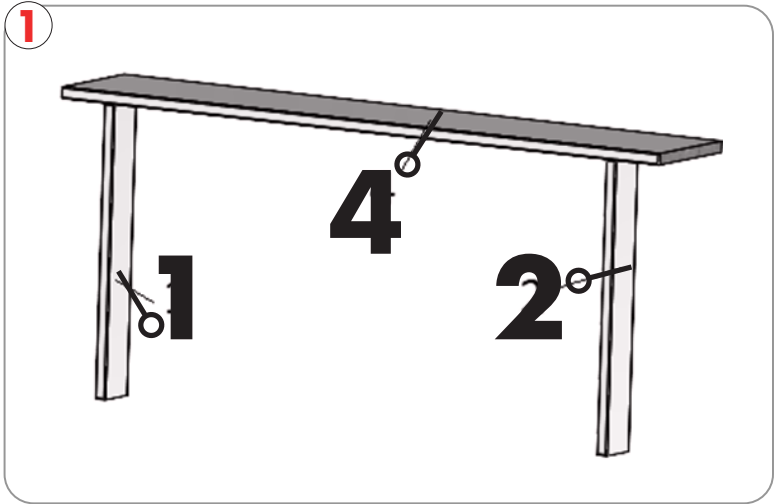

Length: 552.00
Width: 100.00

Schwarze Platten
Montage **18**

030 837 98 860

✉ info@glow-fire.com

3

4

Length: 552.00
Width: 100.00

Schwarze Platten
Montage **18**