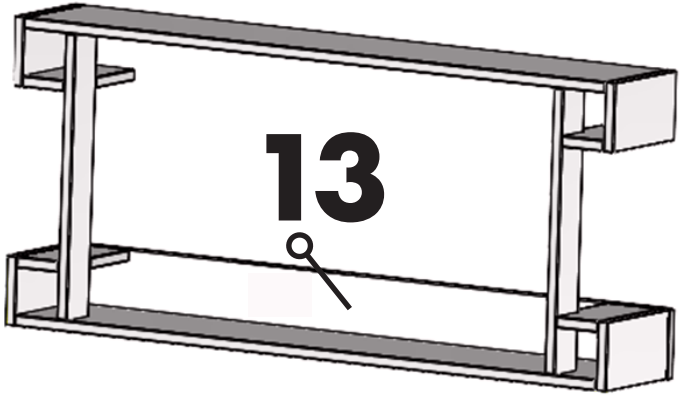

Length: 552.00
Width: 100.00

Schwarze Platten
Montage **18**

030 837 98 860

✉ info@glow-fire.com

3

4

Length: 552.00
Width: 100.00

Schwarze Platten
Montage **18**

5

6

030 837 98 860

info@glow-fire.com

7

Für die Nachbestellung benötigen wir die abgebildete Nummer auf dem Brett
For reordering we need the number shown on the board

GLOW FIRE	0002536
Length: 552.00 Width: 100.00	Schwarze Platten Montage - 18
	