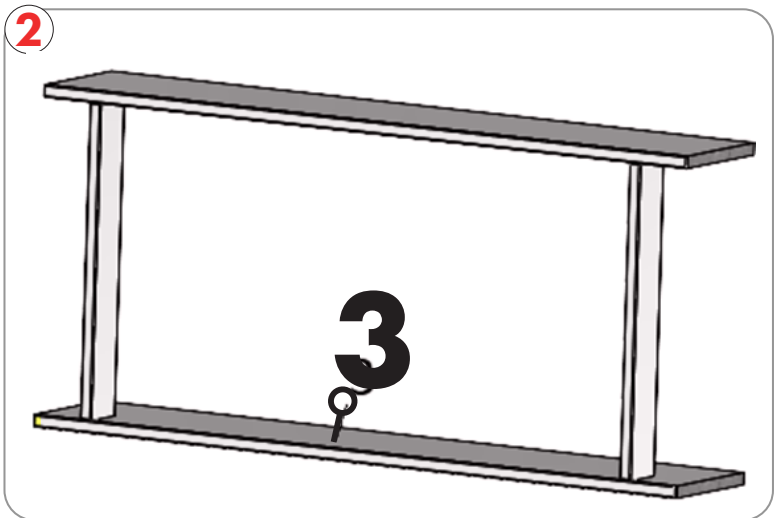

Length: 552.00
Width: 100.00

Schwarze Platten
Montage **18**

030 837 98 860

✉ info@glow-fire.com

3

4

Length: 552.00
Width: 100.00

Schwarze Platten
Montage **18**