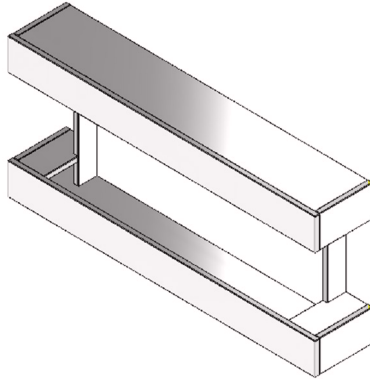

Length: 552.00
Width: 100.00

Schwarze Platten
Montage **18**

030 837 98 860

✉ info@glow-fire.com

3

4

Length: 552.00
Width: 100.00

Schwarze Platten
Montage **18**

5

6

030 837 98 860

info@glow-fire.com

7

Für die Nachbestellung benötigen wir die abgebildete Nummer auf dem Brett
For reordering we need the number shown on the board

GLOW FIRE	0002536
Length: 552.00 Width: 100.00	Schwarze Platten Montage - 18
	