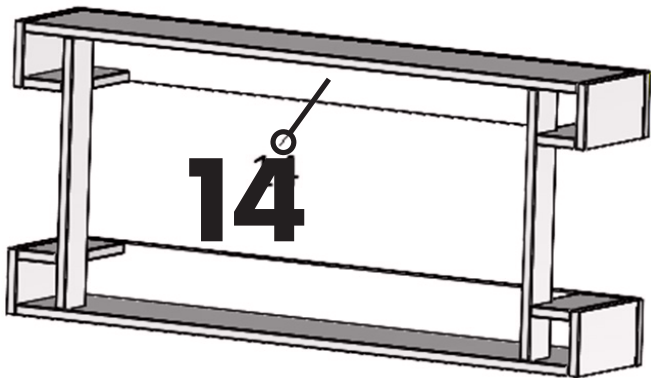

Length: 552.00
Width: 100.00

Schwarze Platten
Montage **18**

5

6