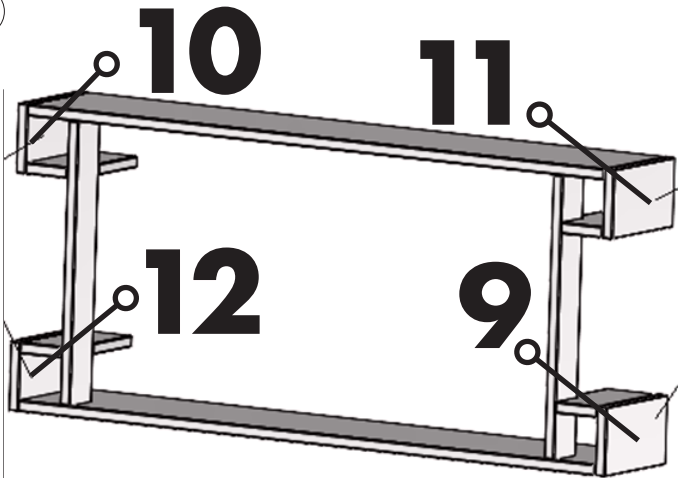

Length: 552.00
Width: 100.00

Schwarze Platten
Montage **18**

030 837 98 860

✉ info@glow-fire.com

3

4

Length: 552.00
Width: 100.00

Schwarze Platten
Montage **18**