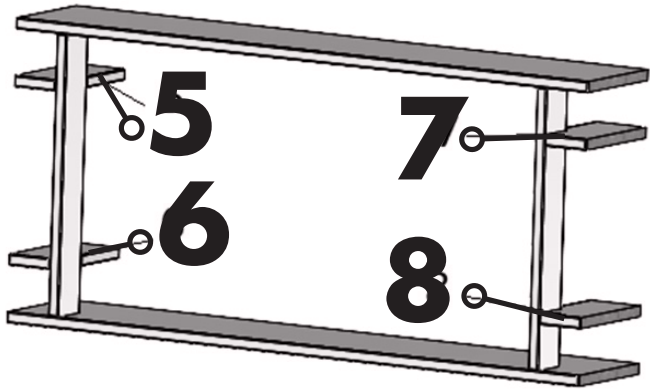

Length: 552.00
Width: 100.00

Schwarze Platten
Montage **18**

030 837 98 860

✉ info@glow-fire.com

3

4

Length: 552.00
Width: 100.00

Schwarze Platten
Montage **18**