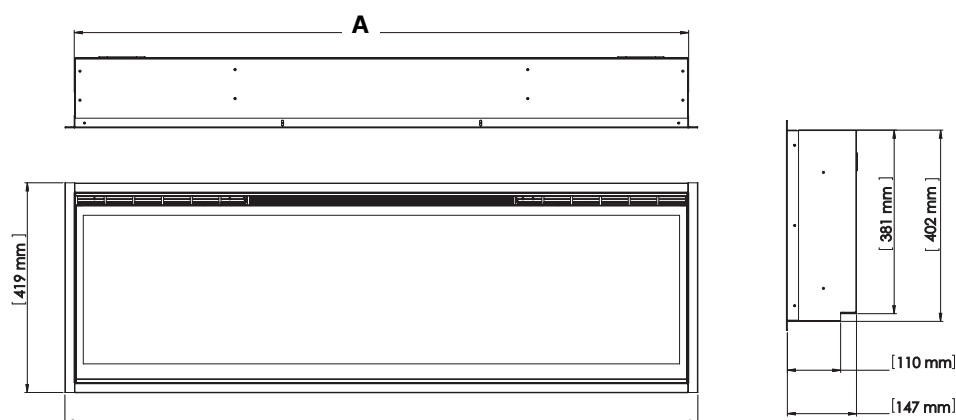

Maße

MODEL	A
Ignite Evolve 50	127,8cm
Ignite Evolve 60	153,2cm
Ignite Evolve 74	188,7cm
Ignite Evolve 100	254,8cm

Spezifikationen

	Ignite Evolve 50	Ignite Evolve 60	Ignite Evolve 74	Ignite Evolve 100
Kaminsystem	Optiflame®	Optiflame®	Optiflame®	Optiflame®
Artikelnummer	500003706	500003710	500003712	500003713
EAN-Code	5011139088734	5011139088741	5011139088758	5011139088765
Modell	Wall Insert	Wall Insert	Wall Insert	Wall Insert
Feuersicht	1-seitig	1-seitig	1-seitig	1-seitig
Farbe	Schwarz	Schwarz	Schwarz	Schwarz
Dekoration / Feuerbett	Treibholz und geschliffenes Glas	Treibholz und geschliffenes Glas	Treibholz und geschliffenes Glas	Treibholz und geschliffenes Glas
Maße Feuersicht (B x H) (cm)	123,8x29,7	149,2x29,7	184,6x29,7	250,6x29,7
Außenmaße BxHxT (cm)	127,8x40,2x14,7	153,2x40,2x14,7	188,7x40,2x14,7	254,8x40,2x14,7
Heizleistung	Ja	Ja	Ja	Ja
Thermostat	Ja	Ja	Ja	Ja
Fernbedienung	Ja	Ja	Ja	Ja
Manuelle Steuerung direkt am Kamin möglich ja / nein	Ja	Ja	Ja	Ja
Lichtmodul	LED	LED	LED	LED
Soundmodul	Nein	Nein	Nein	Nein
Einstellungen Farbeffekte	Ja	Ja	Ja	Ja
Heizstufe 1 in W	1000	1000	1000	1000
Heizstufe 2 in W	2000	2000	2000	2000
Flammenbetrieb in W	19	23	27	35
Max. Stromverbrauch	2000	2000	2000	2000
Netzspannung/elektrische Frequenz	230V/50Hz	230V/50Hz	230V/50Hz	230V/50Hz
Produktgewicht in Kg	31,8	37,2	44,9	59,7
Länge des Kabels	1 m	1 m	1 m	1 m
Garantie	2 Jahre	2 Jahre	2 Jahre	2 Jahre