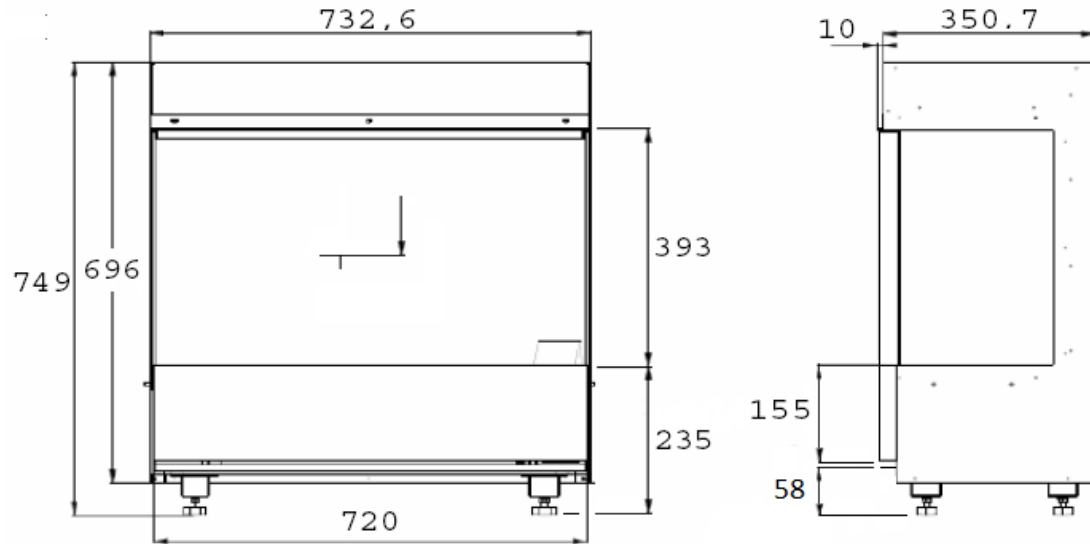

Maattekening 3 Step optimyst - Relaxed

Min. 360,7 (drawer closed)  
Max. 556 (drawer open)