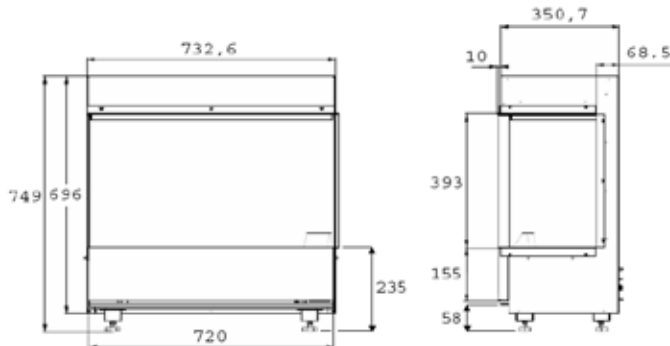

## Maße

## Spezifikationen

Kaminsystem	Optimyst®
Artikelnummer	400001279
EAN-Code	5011139085023
Modell	Built-in
Feuersicht	1-, 2-, oder 3-seitig
Farbe	Schwarz
Dekoration / Feuerbett	Logset
Maße Feuersicht (B x H) (cm)	71x39
Außenmaße BxHxT (cm)	77x78x41
Heizleistung	Ja
Thermostat	900W
Fernbedienung	Ja
Manuelle Steuerung direkt am Kamin möglich ja / nein	Ja
Lichtmodul	LED
Soundmodul	Ja
Einstellungen Farbeffekte	Ja
Heizstufe 1 in W	710
Heizstufe 2 in W	970
Flammenbetrieb in W	260
Max. Stromverbrauch	1160
Netzspannung/elektrische Frequenz	230V/50Hz
Produktgewicht in Kg	48
Länge des Kabels	1,5 m
Garantie	2 Jahre