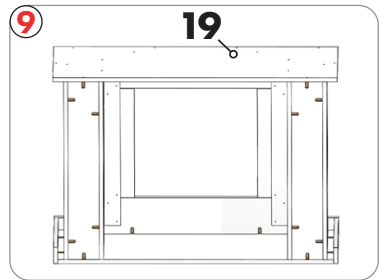

Length: 552.00
Width: 100.00

Schwarze Platten
Montage **18**

030 837 98 860

info@glow-fire.com

030 837 98 860

✉ info@glow-fire.com

Für die Nachbestellung benötigen wir die abgebildete Nummer auf dem Brett
For reordering we need the number shown on the board