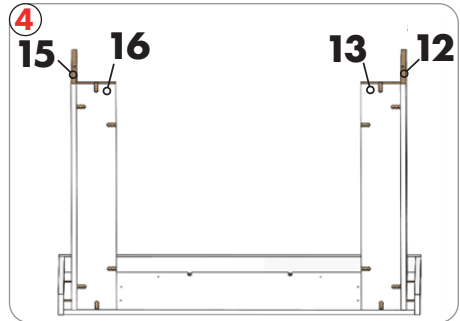

Length: 552.00
Width: 100.00

Schwarze Platten
Montage **18**

030 837 98 860

info@glow-fire.com

030 837 98 860

✉ info@glow-fire.com

Für die Nachbestellung benötigen wir die abgebildete Nummer auf dem Brett
For reordering we need the number shown on the board