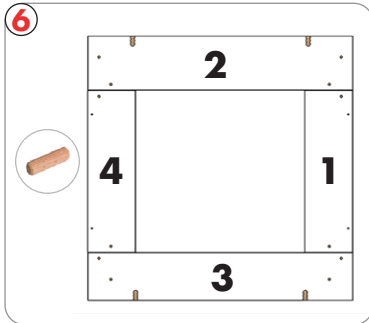

Length: 552.00
Width: 100.00

Schwarze Platten
Montage **18**

030 837 98 860

info@glow-fire.com

030 837 98 860

✉ info@glow-fire.com

Für die Nachbestellung benötigen wir die abgebildete Nummer auf dem Brett
For reordering we need the number shown on the board