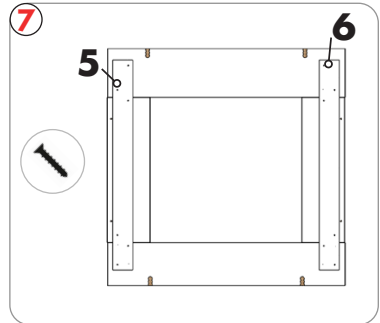

Length: 552.00
Width: 100.00

Schwarze Platten
Montage **18**

030 837 98 860

info@glow-fire.com

030 837 98 860

✉ info@glow-fire.com

Für die Nachbestellung benötigen wir die abgebildete Nummer auf dem Brett
For reordering we need the number shown on the board