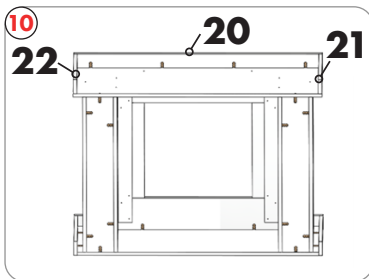

Length: 552.00
Width: 100.00

Schwarze Platten
Montage **18**

030 837 98 860

info@glow-fire.com

030 837 98 860

✉ info@glow-fire.com

Für die Nachbestellung benötigen wir die abgebildete Nummer auf dem Brett
For reordering we need the number shown on the board