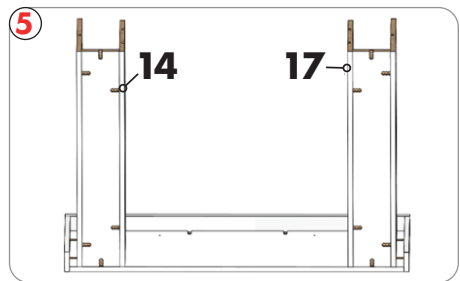

Length: 552.00
Width: 100.00

Schwarze Platten
Montage **18**

030 837 98 860

info@glow-fire.com

030 837 98 860

✉ info@glow-fire.com

Für die Nachbestellung benötigen wir die abgebildete Nummer auf dem Brett
For reordering we need the number shown on the board