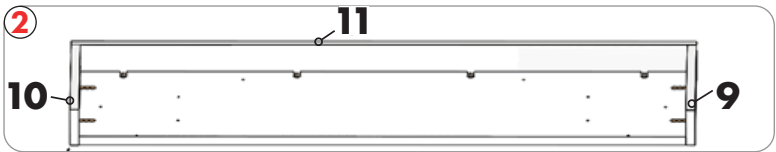

Length: 552.00
Width: 100.00

Schwarze Platten
Montage **18**

030 837 98 860

info@glow-fire.com

030 837 98 860

✉ info@glow-fire.com

Für die Nachbestellung benötigen wir die abgebildete Nummer auf dem Brett
For reordering we need the number shown on the board