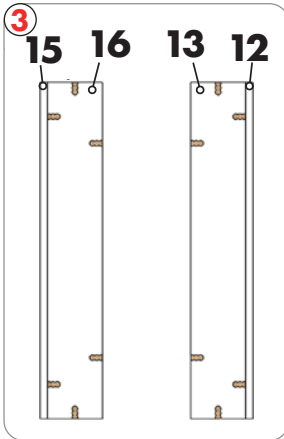

Length: 552.00
Width: 100.00

Schwarze Platten
Montage **18**

030 837 98 860

info@glow-fire.com

030 837 98 860

✉ info@glow-fire.com

Für die Nachbestellung benötigen wir die abgebildete Nummer auf dem Brett
For reordering we need the number shown on the board