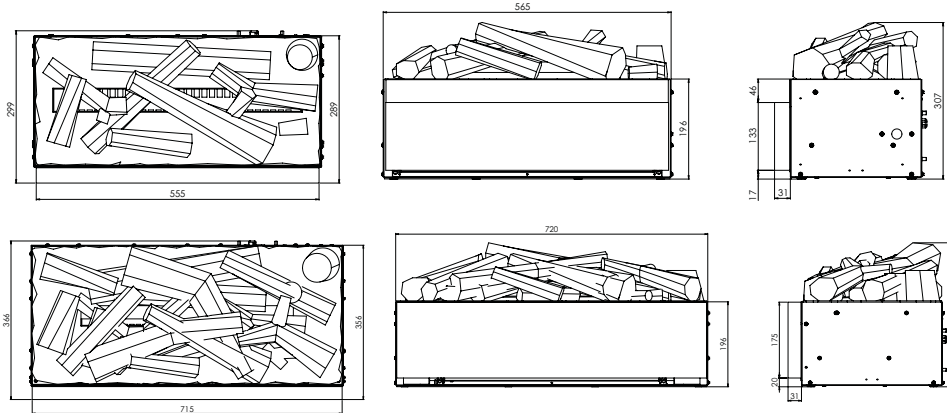

Juneau (XL) Multi

230V/50Hz | 200 / 450 Watt

Experience Better Living

Maße

Juneau

Juneau XL

Spezifikationen

	Juneau Multi	Juneau XL Multi
Kaminsystem	Optimyst®	Optimyst®
Artikelnummer	400001281	400001282
EAN-Code	5011139085030	5011139085047
Modell	Cassette	Cassette
Feuersicht	4-seitig	4-seitig
Farbe	Schwarz	Schwarz
Dekoration / Feuerbett	Holzsplitter	Holzsplitter
Produktabmessungen BxHxT in cm	56,5x29x37	72x36x37
Einbaumaße BxHxT in cm	Sie das Handbuch mit den Installationsanforderungen	Sie das Handbuch mit den Installationsanforderungen
Bedienung	Fernbedienung, App, Bedienungsanleitung	Fernbedienung, App, Bedienungsanleitung
Soundmodul	Ja	Ja
Lichtmodul	LED	LED
Einstellbare Flammenfarben	Ja	Ja
Einstellbare Flammenhelligkeit	Ja	Ja
Einstellbare Flammengeschwindigkeit	Nein	Nein
Oberbeleuchtung	Nein	Nein
Stimmungsbeleuchtung	Nein	Nein
Heizung	Nein	Nein
Heizstufe 1 in W	-	-
Heizstufe 2 in W	-	-
Stromverbrauch (nur Flammeneffekt) (Watt)	260	260
Comfordsaver	k.A.	k.A.
Produktgewicht in Kg	15	19,5
Kabellänge	1,5 m	1,5 m
Garantie	2 Jahre	2 Jahre
Zubehör	-	-