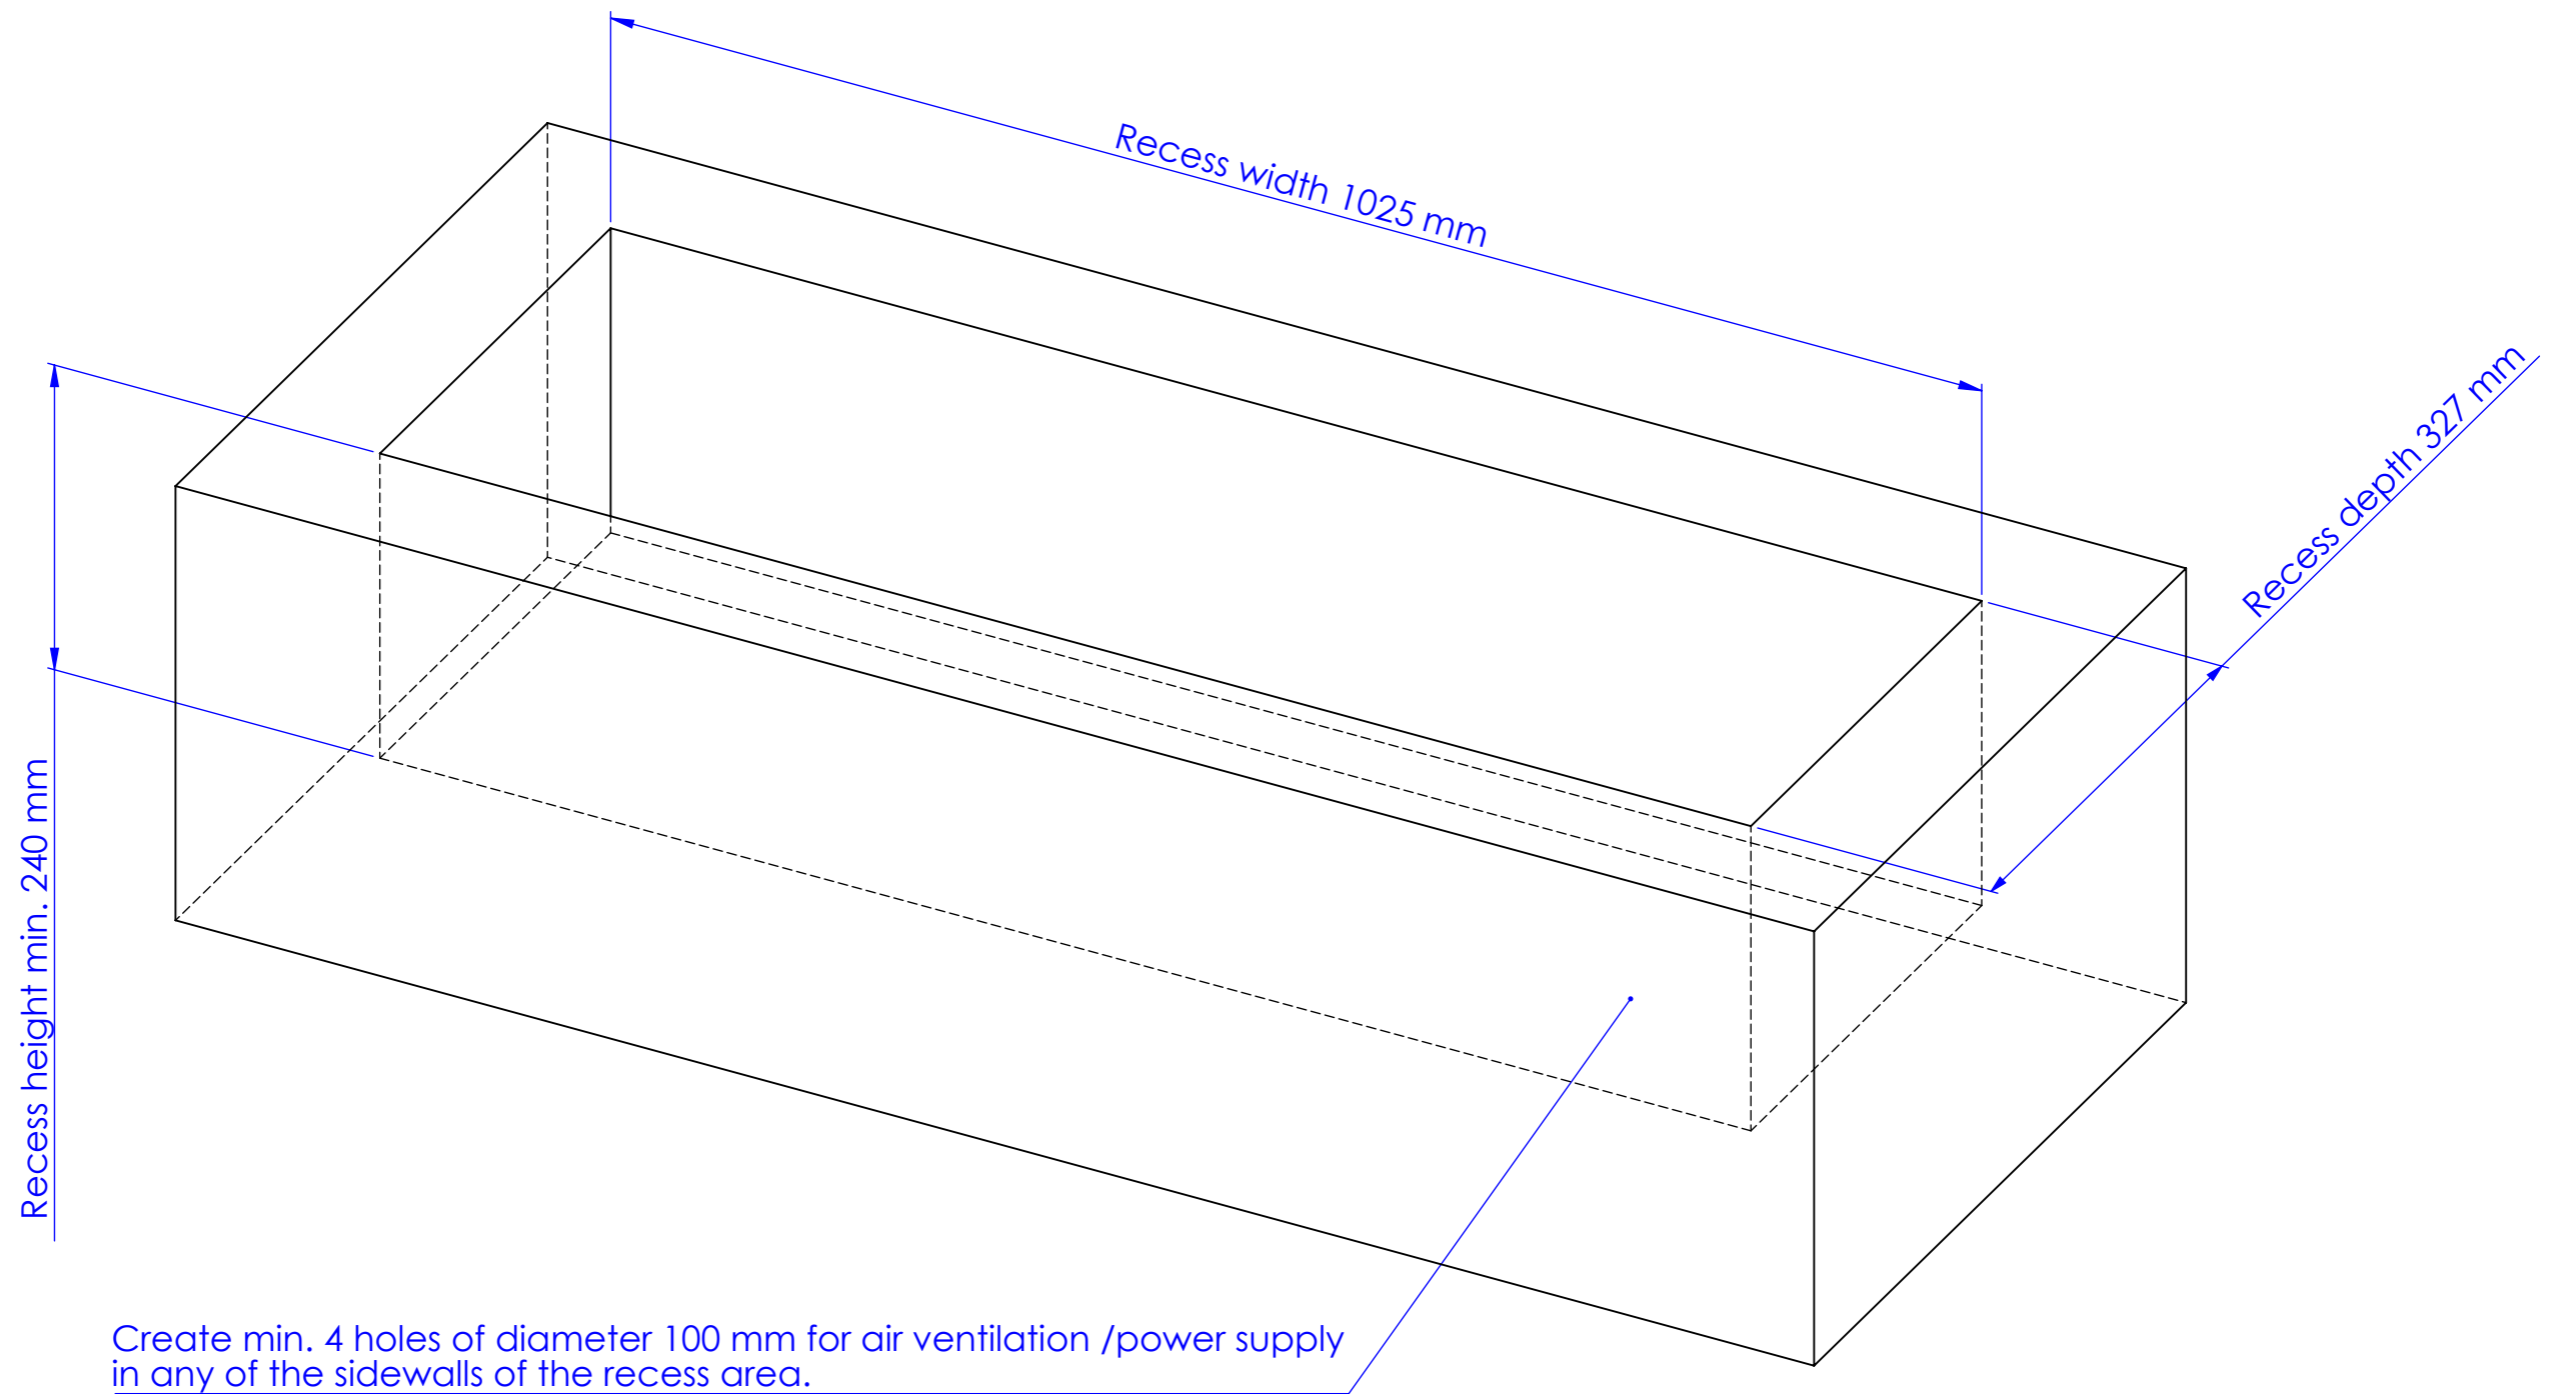

Powersupply: 220-230 V

Part Number: Mistero 1000		DESCRIPTION: Metaalstraat 3a/3c 7483 PD Haaksbergen 0031 (0)53-5742554 0031 (0)53-5743453		safretti®	
General tol. ± 0,5mm General angle tol. ± 0,5° General flatness tol. 2mm per meter unless otherwise specified	Mistero			REVISION:	POS.NR:
				MATERIAL:	Quantity:
Weight:	Drawn: P. van den Berg	Am. Proj.	Scale: 1:10	Date: 21-1-2016	file-name.: Mistero 1000
					Size: A3

Create min. 4 holes of diameter 100 mm for air ventilation /power supply in any of the sidewalls of the recess area.

Part Number: Mistero 1000		DESCRIPTION:		Metaalstraat 3a/3c 7483 PD Haaksbergen 0031 (0)53-5742554 0031 (0)53-5743453		safretti®	
General tol. ± 0,5mm General angle tol. ± 0,5° General flatness tol. 2mm per meter unless otherwise specified		Cut-out dimensions			REVISION:		POS.NR:
					MATERIAL:		Quantity:
Weight:	Drawn: P. van den Berg	Am. Proj.	Scale: 1:10	Date: 21-1-2016	file-name.: Mistero 1000		Size: A3