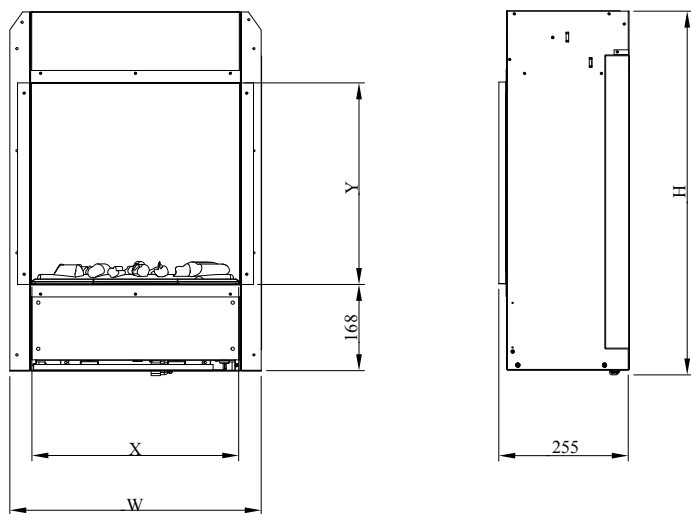

# Engine

Maße

Alle Maße sind in mm

MODEL	'H'	'W'	'X'	'Y'
ENG56-400	700mm	490mm	413mm	395mm
ENG68-400	823mm	490mm	413mm	517mm
ENG56-600	700mm	646mm	569mm	395mm

	Engine 56-600	Engine 68-400	
<b>Allgemeine Spezifikationen</b>	Kaminsystem	Optimyst®	Optimyst®
	Artikelnummer	211835	210258
	EAN-Code	5011139211835	5011139210258
	Modell	Built-in	Built-in
	Feuersicht	1-seitig	1-seitig
	Farbe	Schwarz	Schwarz
	Dekoration / Feuerbett	Logset	Logset
<b>Produktgröße</b>	Maße Feuersicht (B x H) (cm)	56x40	41x51
	Außenmaße BxHxT (cm)	64,6x70x25,5	49x82,3x25,5
<b>Funktionen</b>	Heizleistung	Ja	Ja
	Thermostat	Ja	Ja
	Fernbedienung	Ja	Ja
	Manuelle Steuerung direkt am Kamin möglich ja / nein	Ja	Ja
	Lichtmodul	Halogen	Halogen
	Soundmodul	Nein	Nein
	Einstellungen Farbeffekte	Nein	Nein
<b>Stromverbrauch</b>	Heizstufe 1 in W	1000	1000
	Heizstufe 2 in W	2000	2000
	Flammenbetrieb in W	200W	200W
	Max. Stromverbrauch	2000W	2000W
<b>Netzspannung</b>	Netzspannung/elektrische Frequenz	230V/50Hz	230V/50Hz
<b>Spezifikationen:</b>	Produktgewicht in Kg	19,5	18
	Länge des Kabels	1,5 m	1,5 m
	Garantie	2 Jahre	2 Jahre