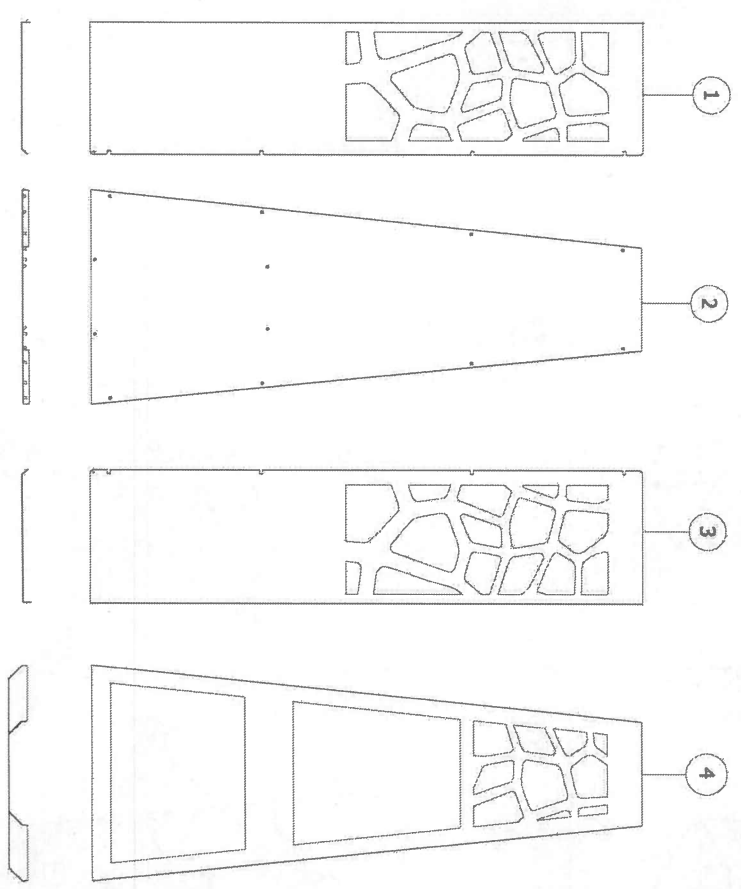

Assembly instruction / Aufbauanleitung / Instruction de montage :

I

II

III

IV

V

VI

VII

VIII

Steel chimenea / Stahlgartenkamin / Cheminee acier

Parts list / Teileliste / Liste des pieces a assembler :

M 6  x 32 szt.