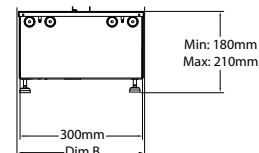

## Maße

## MASSE

	Breite (cm)	Höhe (cm)	Tiefe (cm)
Cassette 500 (retail)	51	23	30
Cassette 1000 (retail)	101	23	30