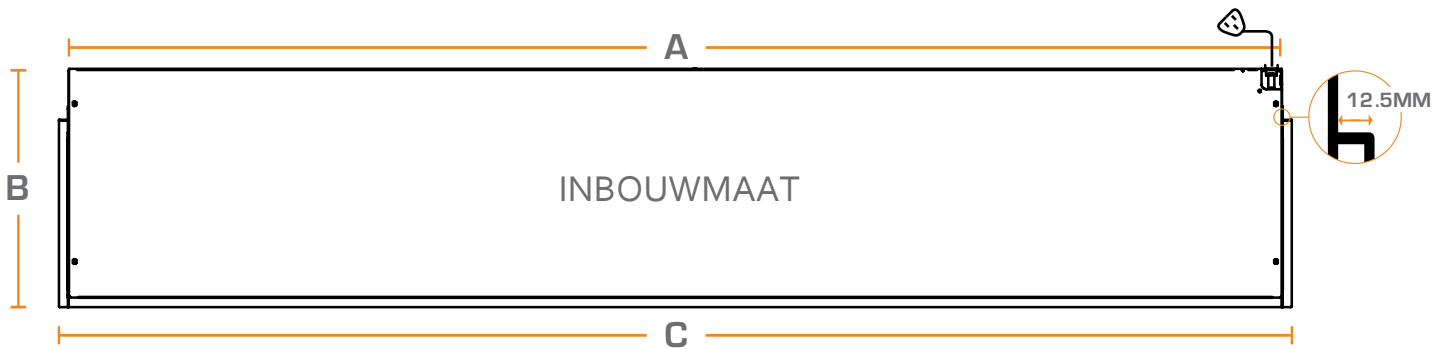

// NEW FOREST 1600

AFMETINGEN

- A: 1575mm
- B: 310mm
- C: 1600mm
- D: 298mm
- E: 424mm
- F: 562mm