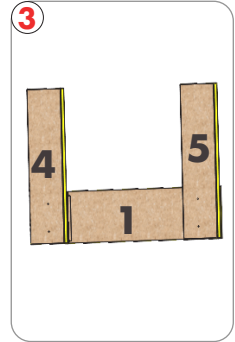

Length: 552.00
Width: 100.00

Schwarze Platten
Montage **18**

030 837 98 860

✉ info@glow-fire.com

Für die Nachbestellung benötigen wir die abgebildete Nummer auf dem Brett
For reordering we need the number shown on the board