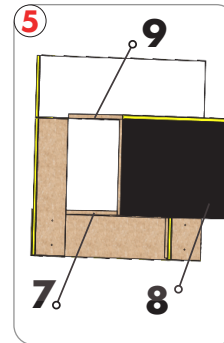

Length: 552.00
Width: 100.00

Schwarze Platten
Montage **18**

030 837 98 860

✉ info@glow-fire.com

Für die Nachbestellung benötigen wir die abgebildete Nummer auf dem Brett
For reordering we need the number shown on the board