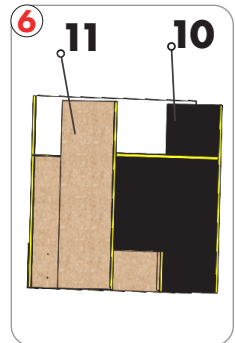

Length: 552.00
Width: 100.00

Schwarze Platten
Montage **18**

030 837 98 860

✉ info@glow-fire.com

Für die Nachbestellung benötigen wir die abgebildete Nummer auf dem Brett
For reordering we need the number shown on the board