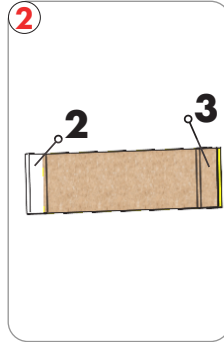

Length: 552.00
Width: 100.00

Schwarze Platten
Montage **18**

030 837 98 860

✉ info@glow-fire.com

Für die Nachbestellung benötigen wir die abgebildete Nummer auf dem Brett
For reordering we need the number shown on the board