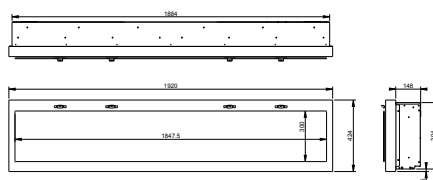

Alle Maße sind in mm

Ignite 50"

Ignite 74"

Ignite 100"

	Ignite 50"	Ignite 74"	Ignite 100"	
Allgemeine Spezifikationen	Kaminsystem	Optiflame®	Optiflame®	Optiflame®
	Artikelnummer	210272	210289	210296
	EAN-Code	5011139210272	5011139210289	5011139210296
	Modell	Wall-insert	Wall-insert	Wall-insert
	Feuersicht	1-seitig	1-seitig	1-seitig
	Farbe	Schwarz	Schwarz	Schwarz
	Dekoration / Feuerbett	Acrylsteine	Acrylsteine	Acrylsteine
Produktgröße	Maße Feuersicht (B x H) (cm)	124x31	186x31	245x31
	Außenmaße BxHxT (cm)	127,8x39,6x14,6	188,8x39,6x14,6	254,8x39,6x14,6
Funktionen	Heizleistung	Ja	Ja	Ja
	Thermostat	Ja	Ja	Ja
	Fernbedienung	Ja	Ja	Ja
	Manuelle Steuerung direkt am Kamin möglich ja / nein	Ja	Ja	Ja
	Lichtmodul	LED	LED	LED
	Soundmodul	Nein	Nein	Nein
Einstellungen Farbeffekte	Ja	Ja	Ja	
Stromverbrauch	Heizstufe 1 in W	1800	1800	1800
	Heizstufe 2 in W	-	-	-
	Flammenbetrieb in W	19W	27W	35W
	Max. Stromverbrauch	1800W	1800W	1800W
Netzspannung	Netzspannung/elektrische Frequenz	230V/50Hz	230V/50Hz	230V/50Hz
Spezifikationen:	Produktgewicht in Kg	30	41	53,5
	Länge des Kabels	1,5 m	1,5 m	1,5 m
	Garantie	2 Jahre	2 Jahre	2 Jahre