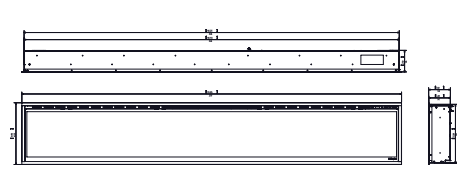

Alle Maße sind in mm

Ignite 50"

Ignite 74"

Ignite 100"

	Ignite 50"	Ignite 74"	Ignite 100"	
Allgemeine Spezifikationen	Kaminsystem	Optiflame®	Optiflame®	Optiflame®
	Artikelnummer	210272	210289	210296
	EAN-Code	5011139210272	5011139210289	5011139210296
	Modell	Wall-insert	Wall-insert	Wall-insert
	Feuersicht	1-seitig	1-seitig	1-seitig
	Farbe	Schwarz	Schwarz	Schwarz
	Dekoration / Feuerbett	Acrylsteine	Acrylsteine	Acrylsteine
Produktgröße	Maße Feuersicht (B x H) (cm)	124x31	186x31	245x31
	Außenmaße BxHxT (cm)	127,8x39,6x14,6	188,8x39,6x14,6	254,8x39,6x14,6
Funktionen	Heizleistung	Ja	Ja	Ja
	Thermostat	Ja	Ja	Ja
	Fernbedienung	Ja	Ja	Ja
	Manuelle Steuerung direkt am Kamin möglich ja / nein	Ja	Ja	Ja
	Lichtmodul	LED	LED	LED
	Soundmodul	Nein	Nein	Nein
Einstellungen Farbeffekte	Ja	Ja	Ja	
Stromverbrauch	Heizstufe 1 in W	1800	1800	1800
	Heizstufe 2 in W	-	-	-
	Flammenbetrieb in W	19W	27W	35W
	Max. Stromverbrauch	1800W	1800W	1800W
Netzspannung	Netzspannung/elektrische Frequenz	230V/50Hz	230V/50Hz	230V/50Hz
Spezifikationen:	Produktgewicht in Kg	30	41	53,5
	Länge des Kabels	1,5 m	1,5 m	1,5 m
	Garantie	2 Jahre	2 Jahre	2 Jahre