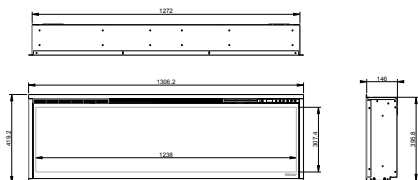

Alle Maße sind in mm

Ignite 50"

Ignite 74"

Ignite 100"

	Ignite 50"	Ignite 74"	Ignite 100"	
Allgemeine Spezifikationen	Kaminsystem	Optiflame®	Optiflame®	Optiflame®
	Artikelnummer	210272	210289	210296
	EAN-Code	5011139210272	5011139210289	5011139210296
	Modell	Wall-insert	Wall-insert	Wall-insert
	Feuersicht	1-seitig	1-seitig	1-seitig
	Farbe	Schwarz	Schwarz	Schwarz
	Dekoration / Feuerbett	Acrylsteine	Acrylsteine	Acrylsteine
Produktgröße	Maße Feuersicht (B x H) (cm)	124x31	186x31	245x31
	Außenmaße BxHxT (cm)	127,8x39,6x14,6	188,8x39,6x14,6	254,8x39,6x14,6
Funktionen	Heizleistung	Ja	Ja	Ja
	Thermostat	Ja	Ja	Ja
	Fernbedienung	Ja	Ja	Ja
	Manuelle Steuerung direkt am Kamin möglich ja / nein	Ja	Ja	Ja
	Lichtmodul	LED	LED	LED
	Soundmodul	Nein	Nein	Nein
Einstellungen Farbeffekte	Ja	Ja	Ja	
Stromverbrauch	Heizstufe 1 in W	1800	1800	1800
	Heizstufe 2 in W	-	-	-
	Flammenbetrieb in W	19W	27W	35W
	Max. Stromverbrauch	1800W	1800W	1800W
Netzspannung	Netzspannung/elektrische Frequenz	230V/50Hz	230V/50Hz	230V/50Hz
Spezifikationen:	Produktgewicht in Kg	30	41	53,5
	Länge des Kabels	1,5 m	1,5 m	1,5 m
	Garantie	2 Jahre	2 Jahre	2 Jahre