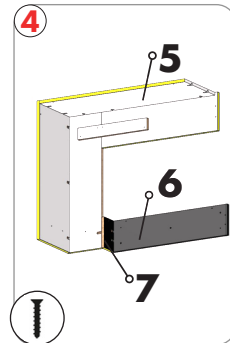

Length: 552.00
Width: 100.00

Schwarze Platten
Montage 18

030 837 98 860

info@glow-fire.com

Für die Nachbestellung benötigen wir die abgebildete Nummer auf dem Brett
For reordering we need the number shown on the board