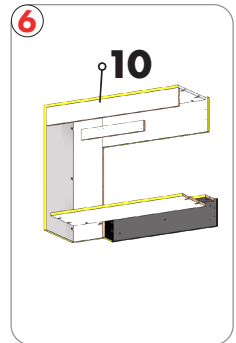

Length: 552.00
Width: 100.00

Schwarze Platten
Montage 18

030 837 98 860

info@glow-fire.com

Für die Nachbestellung benötigen wir die abgebildete Nummer auf dem Brett
For reordering we need the number shown on the board