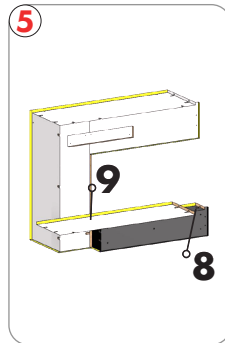

Length: 552.00
Width: 100.00

Schwarze Platten
Montage 18

030 837 98 860

info@glow-fire.com

Für die Nachbestellung benötigen wir die abgebildete Nummer auf dem Brett
For reordering we need the number shown on the board