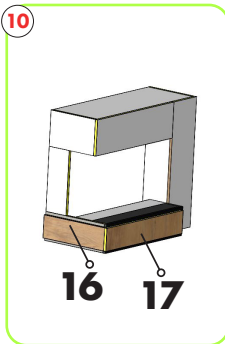

Length: 552.00
Width: 100.00

Schwarze Platten
Montage 18

030 837 98 860

info@glow-fire.com

Für die Nachbestellung benötigen wir die abgebildete Nummer auf dem Brett
For reordering we need the number shown on the board