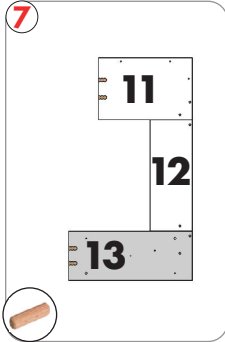

Length: 552.00
Width: 100.00

Schwarze Platten
Montage 18

030 837 98 860

info@glow-fire.com

Für die Nachbestellung benötigen wir die abgebildete Nummer auf dem Brett
For reordering we need the number shown on the board