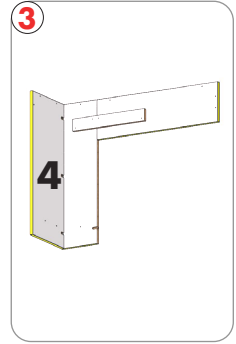

Length: 552.00
Width: 100.00

Schwarze Platten
Montage 18

030 837 98 860

info@glow-fire.com

Für die Nachbestellung benötigen wir die abgebildete Nummer auf dem Brett
For reordering we need the number shown on the board