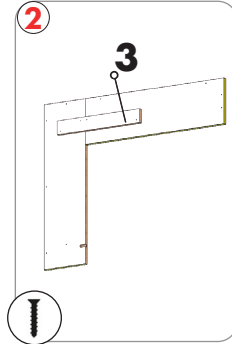

Length: 552.00
Width: 100.00

Schwarze Platten
Montage 18

030 837 98 860

info@glow-fire.com

Für die Nachbestellung benötigen wir die abgebildete Nummer auf dem Brett
For reordering we need the number shown on the board