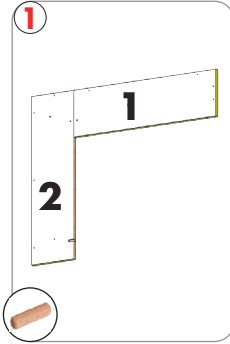

Length: 552.00
Width: 100.00

Schwarze Platten
Montage 18

030 837 98 860

info@glow-fire.com

Für die Nachbestellung benötigen wir die abgebildete Nummer auf dem Brett
For reordering we need the number shown on the board