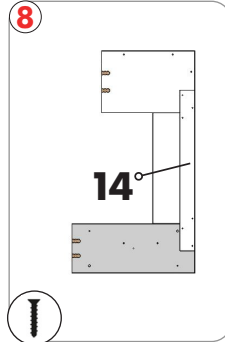

Length: 552.00
Width: 100.00

Schwarze Platten
Montage 18

030 837 98 860

info@glow-fire.com

Für die Nachbestellung benötigen wir die abgebildete Nummer auf dem Brett
For reordering we need the number shown on the board