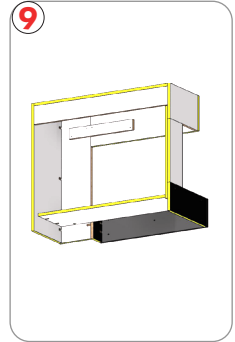

Length: 552.00
Width: 100.00

Schwarze Platten
Montage 18

030 837 98 860

info@glow-fire.com

Für die Nachbestellung benötigen wir die abgebildete Nummer auf dem Brett
For reordering we need the number shown on the board