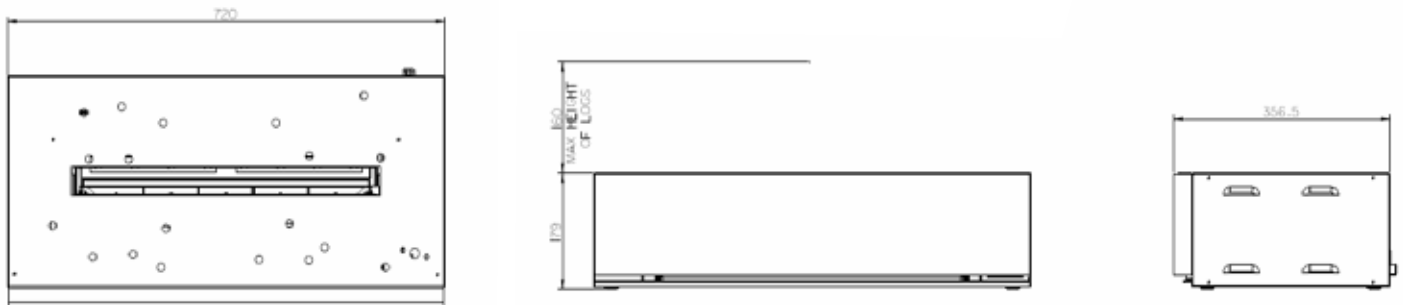

Cassette L pebbles

Maße

Alle Maße sind in mm

Alle Cassetten müssen über eine ausreichende Entlüftung verfügen, um ein optimales Flammenerlebnis zu gewährleisten. Weitere Informationen finden Sie in den Handbüchern oder auf der Website www.dimplexfires.com

		Cassette L pebbles	
Allgemeine Spezifikationen	Kaminsystem	Optimyst®	
	Artikelnummer	202789	
	EAN-Code	5011139202789	
	Modell	Cassette	
	Feuersicht	4-seitig	
	Farbe	Schwarz	
	Dekoration / Feuerbett	Kieselsteine weiß	
Produktgröße	Maße Feuersicht (B x H) (cm)	51x20	
	Außenmaße BxHxT (cm)	72x20x35,6	
Funktionen	Heizleistung	Nein	
	Thermostat	Nein	
	Fernbedienung	Ja	
	Manuelle Steuerung direkt am Kamin möglich ja / nein	Ja	
	Lichtmodul	Halogen	
	Soundmodul	Nein	
	Einstellungen Farbeffekte	Nein	
Stromverbrauch	Heizstufe 1 in W	-	
	Heizstufe 2 in W	-	
	Flammenbetrieb in W	400W	
	Max. Stromverbrauch	400W	
Netzspannung	Netzspannung/elektrische Frequenz	230V/50Hz	
Spezifikationen:	Produktgewicht in Kg	27	
	Länge des Kabels	1,5 m	
	Garantie	2 Jahre	

Haftungsausschluss

Wir haben diese Broschüre mit der größtmöglichen Sorgfalt zusammengestellt. Es ist möglich, dass die Informationen in dieser Broschüre nicht genau dargestellt bzw. geändert oder ergänzt worden sind. Der Inhalt dieser Broschüre ist vorbehaltlich Änderungen. Glen Dimplex ist nicht verantwortlich für die ergriffenen Maßnahmen und Entscheidungen über Ergebnisse, die ausschließlich auf den in dieser Broschüre enthaltenen Informationen basieren.