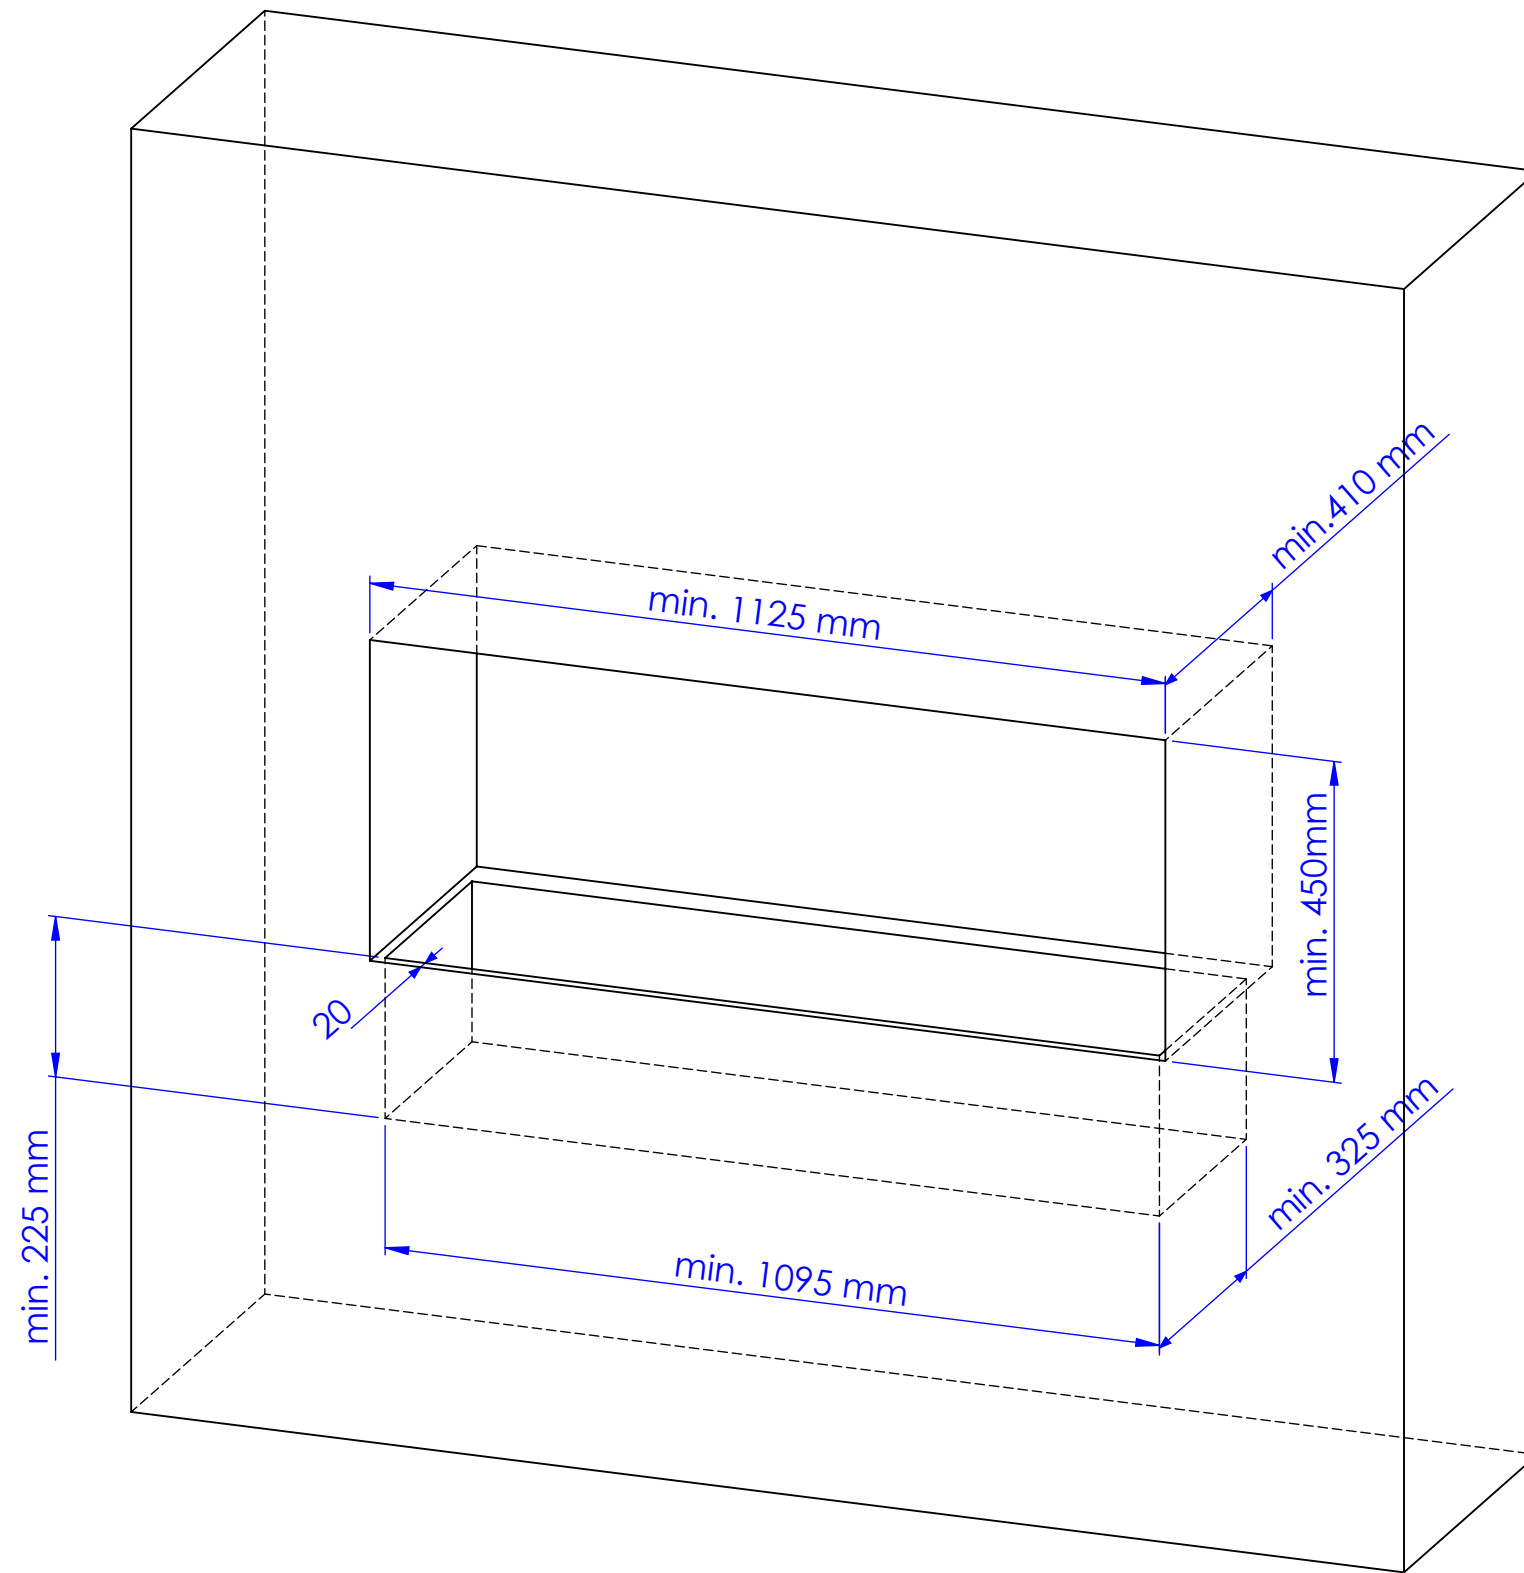

Part Number: Incanto -drawing-		DESCRIPTION:		Metaalstraat 3a/3c 7483 PD Haaksbergen 0031 (0)53-5742554 0031 (0)53-5743453			
General tol. ± 0,5mm General angle tol. ± 0,5° General flatness tol. 2mm per meter <b>unless otherwise specified</b>		Incanto		REVISION:		POS.NR:	
				MATERIAL:		Quantity:	
Weight:	Drawn: P. van den Berg	  Am. Proj.	Scale: 1:10	Date: 22-1-2016	file-name.: Incanto -drawing-	Size: A3	

Part Number: Incanto -drawing-		DESCRIPTION:		Metaalstraat 3a/3c 7483 PD Haaksbergen 0031 (0)53-5742554 0031 (0)53-5743453		safretti®	
General tol. ± 0,5mm General angle tol. ± 0,5° General flatness tol. 2mm per meter <b>unless otherwise specified</b>				REVISION:		POS.NR:	
				MATERIAL:		Quantity:	
Weight:	Drawn: P. van den Berg	 Am. Proj.	Scale: 1:10	Date: 22-1-2016	file-name.: Incanto -drawing-	Size: A3	