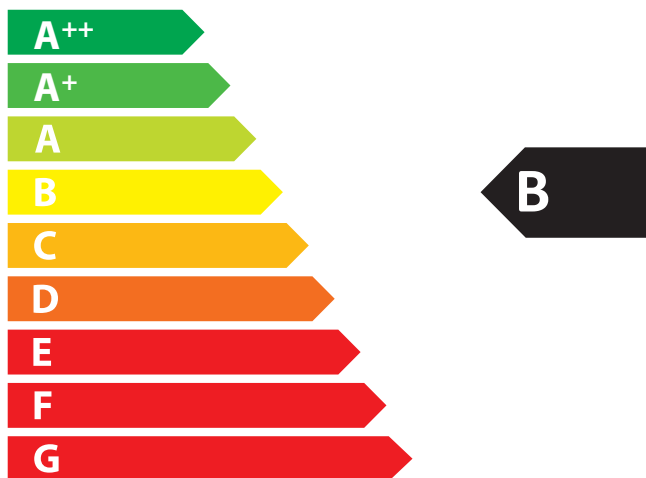

ENERG
енергия · ενεργεια

Faber

Glance

7,7
kW

ENERGIA · ЕНЕРГИЯ · ΕΝΕΡΓΕΙΑ · ENERGIJA · ENERGY · ENERGIE · ENERGI

2015/1186