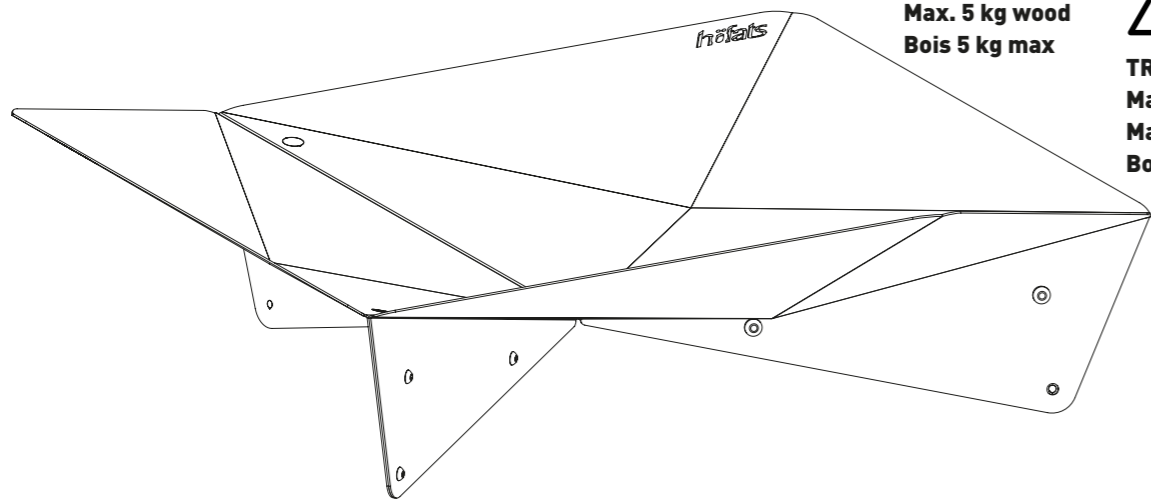

TRIPLE 90
Max. 5 kg Brennholz
Max. 5 kg wood
Bois 5 kg max

TRIPLE 120
Max. 10 kg Brennholz
Max. 10 kg wood
Bois 10 kg max

1

2x

2

4x

TRIPLE 90 / 120

6x

6x

1x

1x

2x