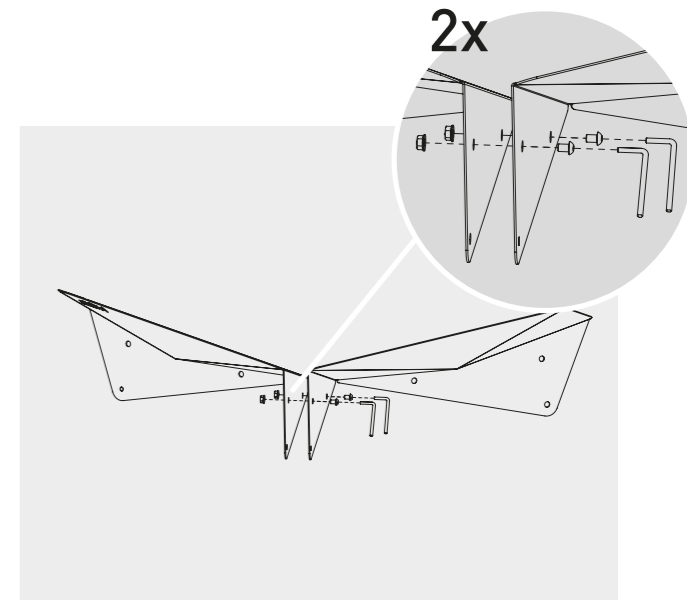

1

2x

2

4x

TRIPLE 90 / 120

6x

6x

1x

1x

2x

Zerlegbar, kompaktes
Transportmaß

Take-apart, compact
metrics for shipment

Höhenverstell- und
schwenkbarer Grillrost

Cooking grate is adjustable
in height and pivotable

Ablagefläche
oder höhenverstellbare heiße Platte
Table
or height-adjustable hot plate