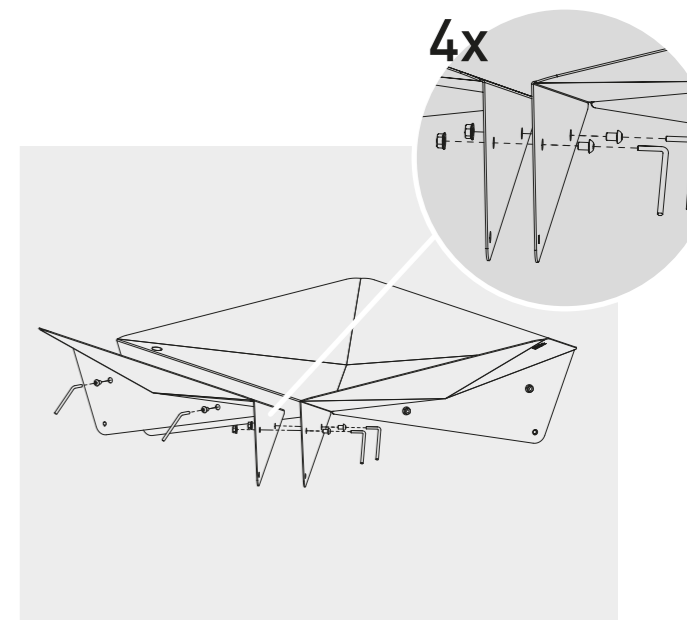

1

2x

2

4x

TRIPLE 90 / 120

6x

6x

1x

1x

2x

Zerlegbar, kompaktes
Transportmaß

Take-apart, compact
metrics for shipment

Höhenverstell- und
schwenkbarer Grillrost

Cooking grate is adjustable
in height and pivotable

Ablagefläche
oder höhenverstellbare heiße Platte
Table
or height-adjustable hot plate