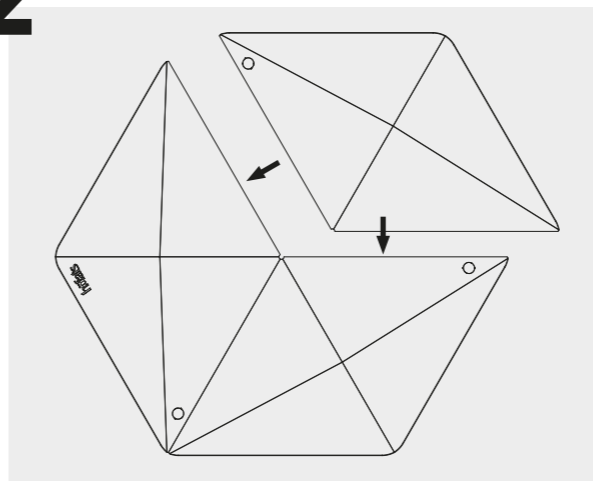

1

2x

2

4x

TRIPLE 90 / 120

6x

6x

1x

1x

2x

Zerlegbar, kompaktes
Transportmaß

Take-apart, compact
metrics for shipment

Höhenverstell- und
schwenkbarer Grillrost

Cooking grate is adjustable
in height and pivotable

Ablagefläche
oder höhenverstellbare heiße Platte
Table
or height-adjustable hot plate