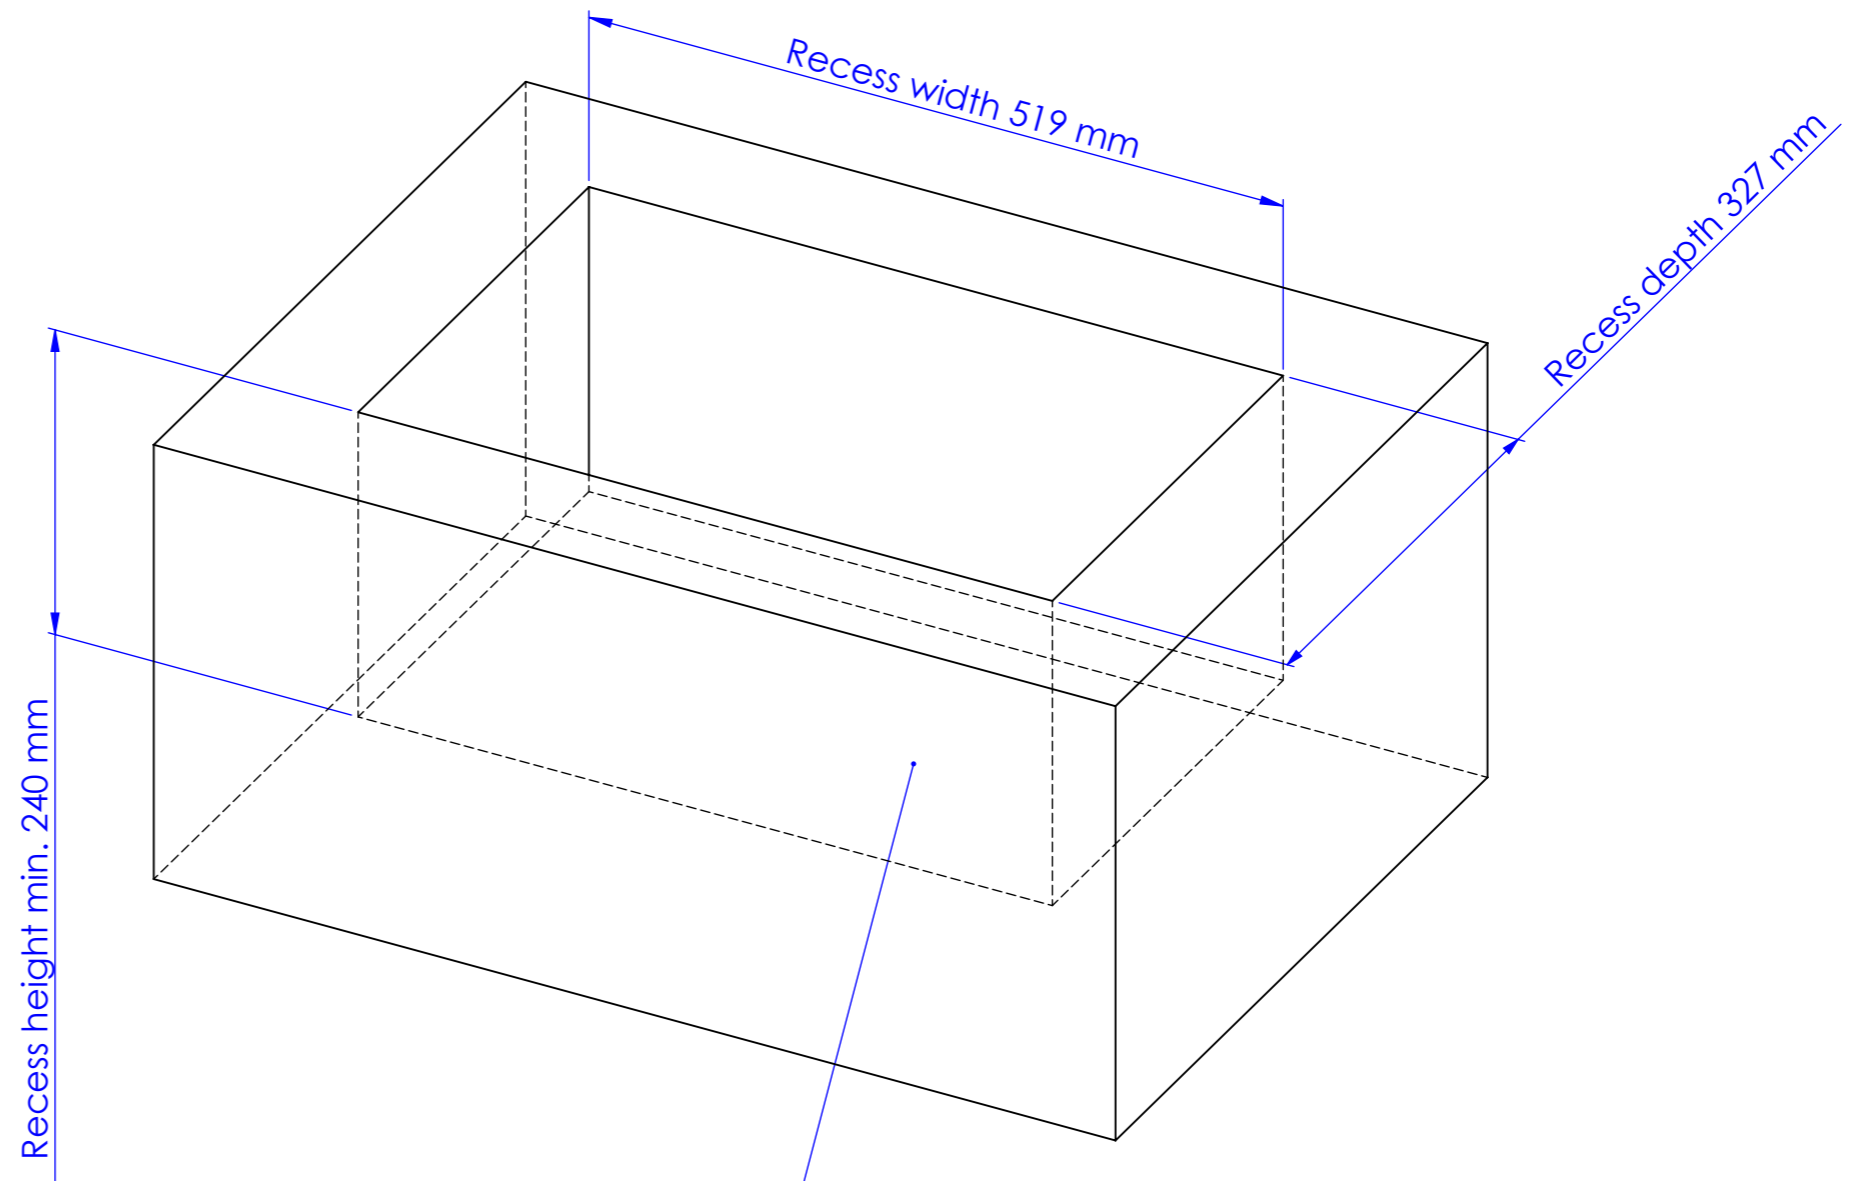

Powersupply: 220-230 V

Part Number: Mistero 500		DESCRIPTION: Mistero 500		Metaalstraat 3a/3c 7483 PD Haaksbergen 0031 (0)53-5742554 0031 (0)53-5743453			
General tol. $\pm 0,5\text{mm}$ General angle tol. $\pm 0,5^\circ$ General flatness tol. 2mm per meter <b>unless otherwise specified</b>				REVISION:		POS.NR:	
				MATERIAL:		Quantity:	
Weight:	Drawned: P. van den Berg	 Am. Proj.	Scale: 1:5	Date: 21-1-2016	file-name.: Mistero 500	Size: A3	

Create min. 4 holes of diameter 100 mm for air ventilation /power supply in any of the sidewalls of the recess area.

Part Number: Mistero 500		DESCRIPTION: Metaalstraat 3a/3c 7483 PD Haaksbergen 0031 (0)53-5742554 0031 (0)53-5743453		safretti®	
General tol. ± 0,5mm General angle tol. ± 0,5° General flatness tol. 2mm per meter <b>unless otherwise specified</b>		Cut-out dimensions		REVISION:	POS.NR:
				MATERIAL:	Quantity:
Weight:	Drawn: P. van den Berg	Am. Proj.	Scale: 1:5	Date: 21-1-2016	file-name.: Mistero 500
				Size: A3	