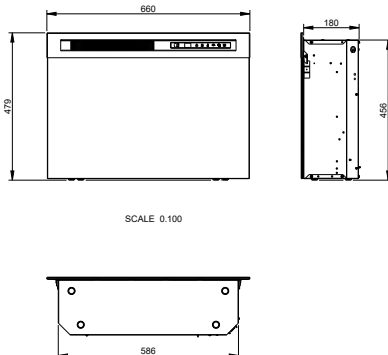

# XHD Electric firebox

Maße

Alle Maße sind in mm

23" Firebox - XHD23

26" Firebox - XHD26

28" Firebox - XHD28

	XHD23	XHD26	XHD28	
<b>Allgemeine Spezifikationen</b>	Kaminsystem	Optiflame®	Optiflame®	Optiflame®
	Artikelnummer	210951	210975	211002
	EAN-Code	5011139210951	5011139210975	5011139211002
	Modell	Built-in	Built-in	Built-in
	Feuersicht	1-seitig	1-seitig	1-seitig
	Farbe	Schwarz	Schwarz	Schwarz
	Dekoration / Feuerbett	LED-Logset	LED-Logset	LED-Logset
<b>Produktgröße</b>	Maße Feuersicht (B x H) (cm)	52x42	60x38	62x48
	Außenmaße BxHxT (cm)	58,4x51,9x18	66x47,9x18	69,5x59,6x18
<b>Funktionen</b>	Heizleistung	Ja	Ja	Ja
	Thermostat	Ja	Ja	Ja
	Fernbedienung	Ja	Ja	Ja
	Manuelle Steuerung direkt am Kamin möglich ja / nein	Ja	Ja	Ja
	Lichtmodul	LED	LED	LED
	Soundmodul	Nein	Nein	Nein
	Einstellungen Farbeffekte	Ja	Ja	Ja
<b>Stromverbrauch</b>	Heizstufe 1 in W	1400	1400	1400
	Heizstufe 2 in W	-	-	-
	Flammenbetrieb in W	7W	7W	7W
	Max. Stromverbrauch	1400W	1400W	1400W
<b>Netzspannung</b>	Netzspannung/elektrische Frequenz	230V/50Hz	230V/50Hz	230V/50Hz
<b>Spezifikationen:</b>	Produktgewicht in Kg	11	11,5	14,5
	Länge des Kabels	1,5 m	1,5 m	1,5 m
	Garantie	2 Jahre	2 Jahre	2 Jahre