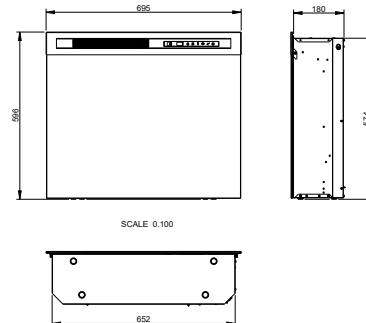

# XHD Electric firebox

Maße

Alle Maße sind in mm

23" Firebox - XHD23

26" Firebox - XHD26

28" Firebox - XHD28

	XHD23	XHD26	XHD28	
<b>Allgemeine Spezifikationen</b>	Kaminsystem	Optiflame®	Optiflame®	Optiflame®
	Artikelnummer	210951	210975	211002
	EAN-Code	5011139210951	5011139210975	5011139211002
	Modell	Built-in	Built-in	Built-in
	Feuersicht	1-seitig	1-seitig	1-seitig
	Farbe	Schwarz	Schwarz	Schwarz
	Dekoration / Feuerbett	LED-Logset	LED-Logset	LED-Logset
<b>Produktgröße</b>	Maße Feuersicht (B x H) (cm)	52x42	60x38	62x48
	Außenmaße BxHxT (cm)	58,4x51,9x18	66x47,9x18	69,5x59,6x18
<b>Funktionen</b>	Heizleistung	Ja	Ja	Ja
	Thermostat	Ja	Ja	Ja
	Fernbedienung	Ja	Ja	Ja
	Manuelle Steuerung direkt am Kamin möglich ja / nein	Ja	Ja	Ja
	Lichtmodul	LED	LED	LED
	Soundmodul	Nein	Nein	Nein
	Einstellungen Farbeffekte	Ja	Ja	Ja
<b>Stromverbrauch</b>	Heizstufe 1 in W	1400	1400	1400
	Heizstufe 2 in W	-	-	-
	Flammenbetrieb in W	7W	7W	7W
	Max. Stromverbrauch	1400W	1400W	1400W
<b>Netzspannung</b>	Netzspannung/elektrische Frequenz	230V/50Hz	230V/50Hz	230V/50Hz
<b>Spezifikationen:</b>	Produktgewicht in Kg	11	11,5	14,5
	Länge des Kabels	1,5 m	1,5 m	1,5 m
	Garantie	2 Jahre	2 Jahre	2 Jahre