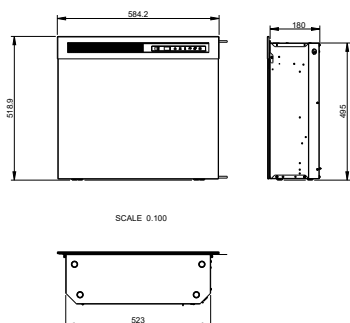

# XHD Electric firebox

Maße

Alle Maße sind in mm

23" Firebox - XHD23

26" Firebox - XHD26

28" Firebox - XHD28

	XHD23	XHD26	XHD28	
<b>Allgemeine Spezifikationen</b>	Kaminsystem	Optiflame®	Optiflame®	Optiflame®
	Artikelnummer	210951	210975	211002
	EAN-Code	5011139210951	5011139210975	5011139211002
	Modell	Built-in	Built-in	Built-in
	Feuersicht	1-seitig	1-seitig	1-seitig
	Farbe	Schwarz	Schwarz	Schwarz
	Dekoration / Feuerbett	LED-Logset	LED-Logset	LED-Logset
<b>Produktgröße</b>	Maße Feuersicht (B x H) (cm)	52x42	60x38	62x48
	Außenmaße BxHxT (cm)	58,4x51,9x18	66x47,9x18	69,5x59,6x18
<b>Funktionen</b>	Heizleistung	Ja	Ja	Ja
	Thermostat	Ja	Ja	Ja
	Fernbedienung	Ja	Ja	Ja
	Manuelle Steuerung direkt am Kamin möglich ja / nein	Ja	Ja	Ja
	Lichtmodul	LED	LED	LED
	Soundmodul	Nein	Nein	Nein
	Einstellungen Farbeffekte	Ja	Ja	Ja
<b>Stromverbrauch</b>	Heizstufe 1 in W	1400	1400	1400
	Heizstufe 2 in W	-	-	-
	Flammenbetrieb in W	7W	7W	7W
	Max. Stromverbrauch	1400W	1400W	1400W
<b>Netzspannung</b>	Netzspannung/elektrische Frequenz	230V/50Hz	230V/50Hz	230V/50Hz
<b>Spezifikationen:</b>	Produktgewicht in Kg	11	11,5	14,5
	Länge des Kabels	1,5 m	1,5 m	1,5 m
	Garantie	2 Jahre	2 Jahre	2 Jahre