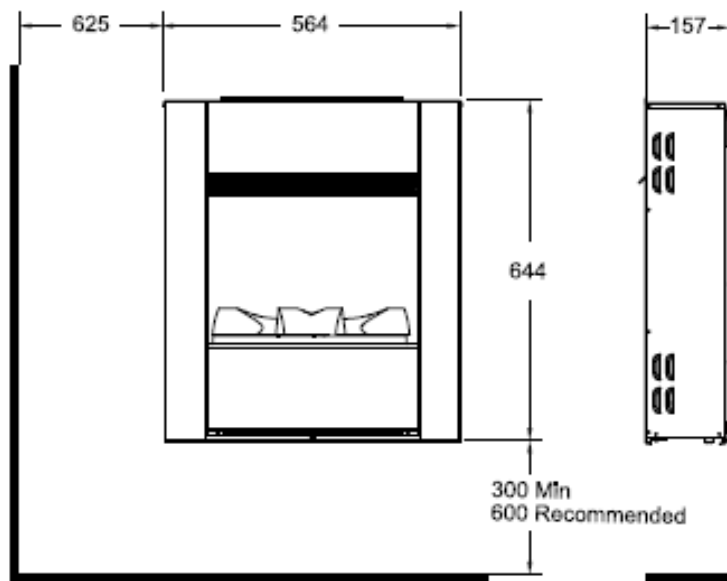

# Wall fire engine

Maße

Alle Maße sind in mm

	Wall Fire Engine S	Wall Fire Engine L	
<b>Allgemeine Spezifikationen</b>	Kaminsystem	Optimyst®	Optimyst®
	Artikelnummer	210180	210203
	EAN-Code	5011139210180	5011139210203
	Modell	Built-in	Built-in
	Feuersicht	1-seitig	1-seitig
	Farbe	Schwarz	Schwarz
	Dekoration / Feuerbett	Logset	Logset
<b>Produktgröße</b>	Maße Feuersicht (B x H) (cm)	40x32	54x32
	Außenmaße BxHxT (cm)	56,4x64,4x15,7	71,5x56,4x15,7
<b>Funktionen</b>	Heizleistung	Ja	Ja
	Thermostat	Ja	Ja
	Fernbedienung	Ja	Ja
	Manuelle Steuerung direkt am Kamin möglich ja / nein	Ja	Ja
	Lichtmodul	Halogen	Halogen
	Soundmodul	Nein	Nein
	Einstellungen Farbeffekte	Nein	Nein
<b>Stromverbrauch</b>	Heizstufe 1 in W	1000	1000
	Heizstufe 2 in W	2000	2000
	Flammenbetrieb in W	200W	200W
	Max. Stromverbrauch	2000W	2000W
<b>Netzspannung</b>	Netzspannung/elektrische Frequenz	230V/50Hz	230V/50Hz
<b>Spezifikationen:</b>	Produktgewicht in Kg	14,45	17
	Länge des Kabels	1,5 m	1,5 m
	Garantie	2 Jahre	2 Jahre