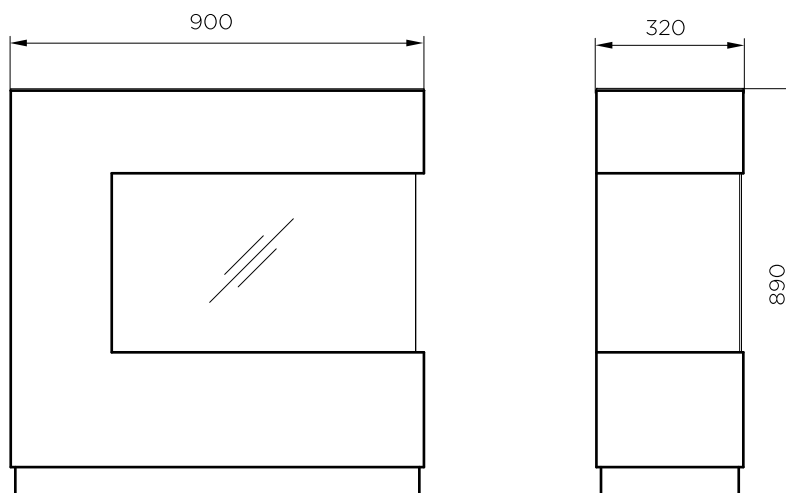

# Zen

Zen Beton Optik

Zen Weiß

Das industrielle Finish und die klare, minimalistische Linienführung sind die charakteristischen Merkmale des Zen. Sein modernes, minimalistisches Design fügt sich perfekt in moderne Innenräume ein, insbesondere in Räume im industriellen Stil. Das unaufdringliche Erscheinungsbild dieses Kamins bringt das warme Licht des Optimyst®-Flammeneffekts lebhaft zur Geltung. Die realistischen dreidimensionalen Flammen, die durch Wasserdampf und LED-Licht entstehen, sind durch die zweiseitige Umrandung gut sichtbar. Der Zen wird zweifelsohne nicht nur bei Liebhabern von Lofts Anklang finden. Der Kamin kann bequem über die Fernbedienung gesteuert werden.

## **Erforderliche Kamineinsätze:**

Cassette 400/600 LED | 210791 | 5011139210791

Diese Einfassungen werden ohne Einsatz geliefert

	Zen White	Zen Concrete	
<b>Allgemeine Spezifikationen</b>	Kaminsystem	-	-
	Artikelnummer	111164	111166
	EAN-Code	5011139111159	5011139111166
	Modell	Surrounds	Surrounds
	Feuersicht	2-seitig	2-seitig
	Farbe	Weiß	Beton Optik
	Dekoration / Feuerbett	-	-
<b>Produktgröße</b>	Maße Feuersicht (B x H) (cm)	38x20	38x20
	Außenmaße BxHxT (cm)	92,5x90,5x32	92,5x90,5x32
<b>Funktionen</b>	Heizleistung	-	-
	Thermostat	-	-
	Fernbedienung	-	-
	Manuelle Steuerung direkt am Kamin möglich ja / nein	-	-
	Lichtmodul	-	-
	Soundmodul	-	-
	Einstellungen Farbeffekte	-	-
<b>Stromverbrauch</b>	Heizstufe 1 in W	-	-
	Heizstufe 2 in W	-	-
	Flammenbetrieb in W	-	-
	Max. Stromverbrauch	-	-
<b>Netzspannung</b>	Netzspannung/elektrische Frequenz	-	-
<b>Spezifikationen:</b>	Produktgewicht in Kg	32,5	32,5
	Länge des Kabels	-	-
	Garantie	2 Jahre	2 Jahre