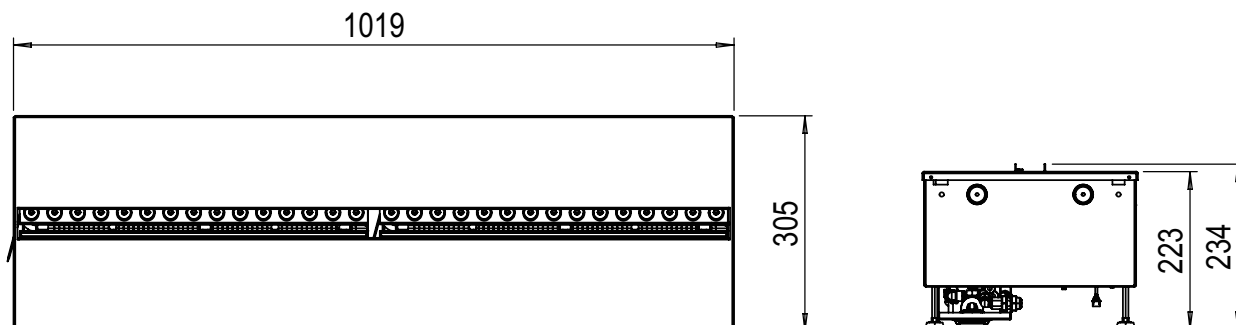

Cassette 1000 (projects)

Maße

Alle Maße sind in mm

Alle Cassetten müssen über eine ausreichende Entlüftung verfügen, um ein optimales Flammenerlebnis zu gewährleisten. Weitere Informationen finden Sie in den Handbüchern oder auf der Website www.dimplexfires.com

Cassette 1000 Projects		
Allgemeine Spezifikationen	Kaminsystem	Optimyst®
	Artikelnummer	211446
	EAN-Code	5011139211446
	Modell	Cassette
	Feuersicht	4-seitig
	Farbe	Schwarz
	Dekoration / Feuerbett	Metallplatte
Produktgröße	Maße Feuersicht (B x H) (cm)	99x20
	Außenmaße BxHxT (cm)	101,9x22,3x30,5
Funktionen	Heizleistung	Nein
	Thermostat	Nein
	Fernbedienung	Ja
	Manuelle Steuerung direkt am Kamin möglich ja / nein	Ja
	Lichtmodul	LED
	Soundmodul	Ja
	Einstellungen Farbeffekte	Nein
Stromverbrauch	Heizstufe 1 in W	-
	Heizstufe 2 in W	-
	Flammenbetrieb in W	450W
	Max. Stromverbrauch	450W
Netzspannung	Netzspannung/elektrische Frequenz	230V/50Hz
Spezifikationen:	Produktgewicht in Kg	18,5
	Länge des Kabels	1,5 m
	Garantie	2 Jahre

Haftungsausschluss

Wir haben diese Broschüre mit der größtmöglichen Sorgfalt zusammengestellt. Es ist möglich, dass die Informationen in dieser Broschüre nicht genau dargestellt bzw. geändert oder ergänzt worden sind. Der Inhalt dieser Broschüre ist vorbehaltlich Änderungen. Glen Dimplex ist nicht verantwortlich für die ergriffenen Maßnahmen und Entscheidungen über Ergebnisse, die ausschließlich auf den in dieser Broschüre enthaltenen Informationen basieren.