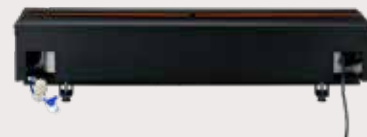

# Cassette 1000 (projects)

Optimyst® | 230V/50Hz | 450 Watt

Stellen Sie sich den perfekten Kamin vor, aber dann ohne Entlüftung und Hitze, denn die Flammen bestehen aus reinem Wasserdampf und LED-Licht. Flammen, die man anfassen kann. Die revolutionären Optimyst® Cassette-Modelle definieren den elektrischen Kamin neu und bieten Ihnen die Möglichkeit, jeden Raum durch ein verblüffend echt aussehendes, fesselndes Flammenspiel zu bereichern. Bei dieser Projektversion ist dank des festen Wasseranschlusses auch das regelmäßige Wassernachfüllen überflüssig. Kann direkt mit einer Cassette 500 Projects kombiniert und aneinandergereiht werden.

- Geeignet für Installationsprojekte und den Einbau in maßgefertigte Kaminfassade
- Angeschlossen an eine Wasserleitung ist kein manuelles Nachfüllen mehr erforderlich
- Quickfit IEC-Verbindung für ein Kaminfeuer beliebiger Länge
- Knisternder Kaminfeuer-Soundeffekt mit einstellbarer Lautstärke
- Holzscheit-Set als Zubehör erhältlich

## Logset 500 (2x)

Artikelnummer 219920  
EAN-Code 8716412219924

**Konfigurationen anzeigen**  
Rundumsicht.

**Flammeneffekt**  
Überraschend durch schwebenden Flammen- und Raucheffect und variable Flammenintensität.