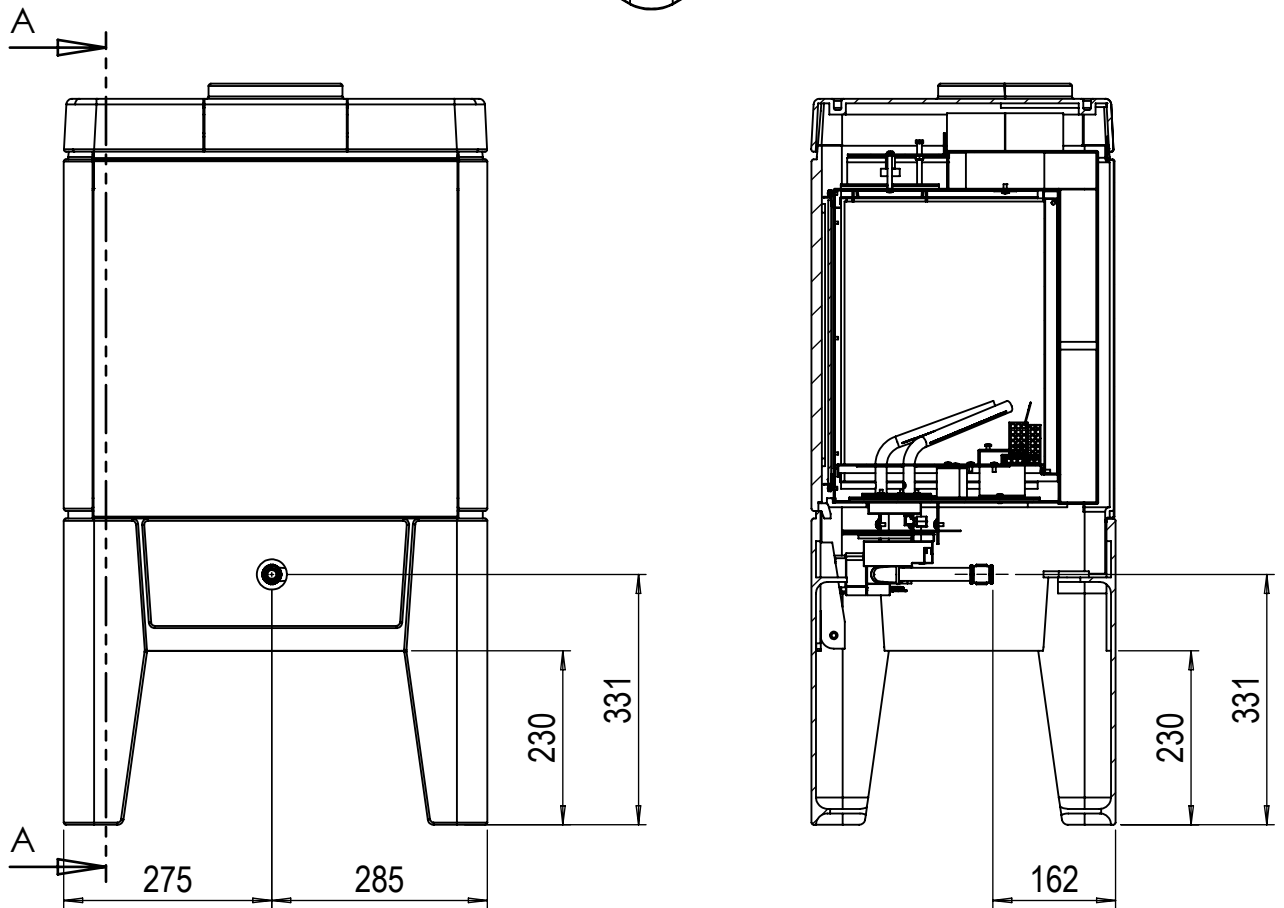

Maattekening Odense

Faber International BV

P.O.box 219, NL-8440 AE Heerenveen Tel.:+31(0)513 656500 Fax:+31(0)513 656531

SECTION A-A

Gasconnection Odense GV60

Faber International BV

P.O.box 219, NL-8440 AE Heerenveen Tel.:+31(0)513 656500 Fax:+31(0)513 656531