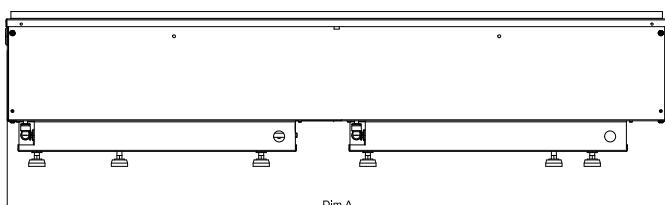

Knisternder Soundeffekt
Soundeffekt von knisterndem Holzfeuer.

Installation
Sehr gut geeignet für die Installation.

Cassette 1000 (retail)

Maße

Alle Maße sind in mm

MODEL	DIM 'A'
CAS500	508mm
CAS1000	1017mm