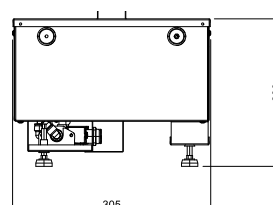

Knisternder Soundeffekt
Soundeffekt von knisterndem Holzfeuer.

Installation
Sehr gut geeignet für die Installation.

Cassette 1000 (retail)

Maße

Alle Maße sind in mm

MODEL	DIM 'A'
CAS500	508mm
CAS1000	1017mm