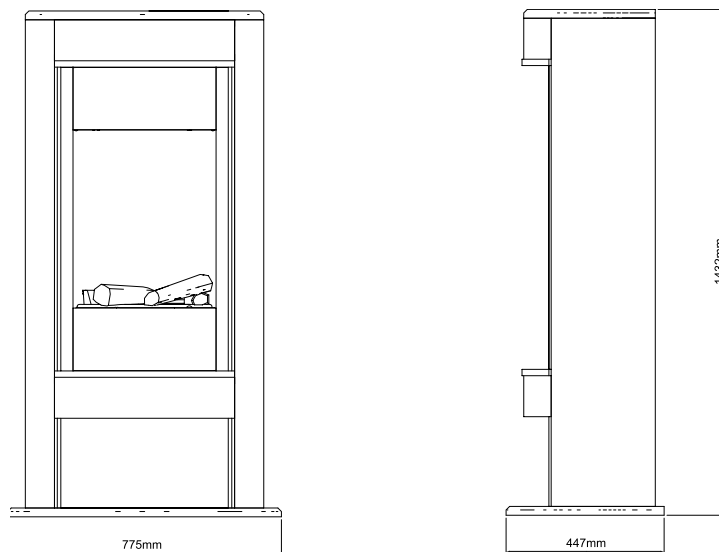

Verdi Weiß	Verdi Schwarz	
Allgemeine Spezifikationen	Kaminsystem	Optimyst®	Optimyst®
	Artikelnummer	206275	SET013
	EAN-Code	5011139206275	8716412222191
	Modell	Freestanding	Freestanding
	Feuersicht	1-seitig	1-seitig
	Farbe	Weiß	Schwarz
	Dekoration / Feuerbett	Logset	Logset
Produktgröße	Maße Feuersicht (B x H) (cm)	40x50	40x50
	Außenmaße BxHxT (cm)	77,5x143,2x44,7	77,5x143,2x44,7
Funktionen	Heizleistung	Ja	Ja
	Thermostat	Ja	Ja
	Fernbedienung	Ja	Ja
	Manuelle Steuerung direkt am Kamin möglich ja / nein	Ja	Ja
	Lichtmodul	Halogen	Halogen
	Soundmodul	Nein	Nein
	Einstellungen Farbeffekte	Nein	Nein
Stromverbrauch	Heizstufe 1 in W	1000	1000
	Heizstufe 2 in W	2000	2000
	Flammenbetrieb in W	200W	200W
	Max. Stromverbrauch	2000W	2000W
Netzspannung	Netzspannung/elektrische Frequenz	230V/50Hz	230V/50Hz
Spezifikationen:	Produktgewicht in Kg	66	66
	Länge des Kabels	1,5 m	1,5 m
	Garantie	2 Jahre	2 Jahre

Haftungsausschluss

Wir haben diese Broschüre mit der größtmöglichen Sorgfalt zusammengestellt. Es ist möglich, dass die Informationen in dieser Broschüre nicht genau dargestellt bzw. geändert oder ergänzt worden sind. Der Inhalt dieser Broschüre ist vorbehaltlich Änderungen. Glen Dimplex ist nicht verantwortlich für die ergriffenen Maßnahmen und Entscheidungen über Ergebnisse, die ausschließlich auf den in dieser Broschüre enthaltenen Informationen basieren.