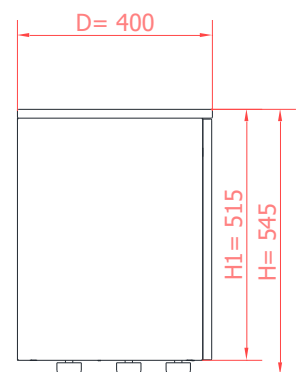

TV Box

EN Installation manual / DE Montageanleitung / ES Manual de montaje / FR Notice de montage /
IT Istruzioni di montaggio / PL Instrukcja montażu /
RU инструкция по монтажу

A1  x1		B1  x1		C1  x1		D1  x1	E1  x1	
H1  x2	I1  x2	J1  x1	K1  x5	L1  x4	M1  x4	N1  x6	O1  3x20 x23	
P1  x2	R1  x16	S1  x8	T1  5x45 x4	U1  x16	W1  3,5x16 x8	Y1  3x20 x6	Z1  x1	
F1.1  x1	G1.1  x1	H1.1  x2						

1.

2.

3.

4.

7.

8.

9.

10.