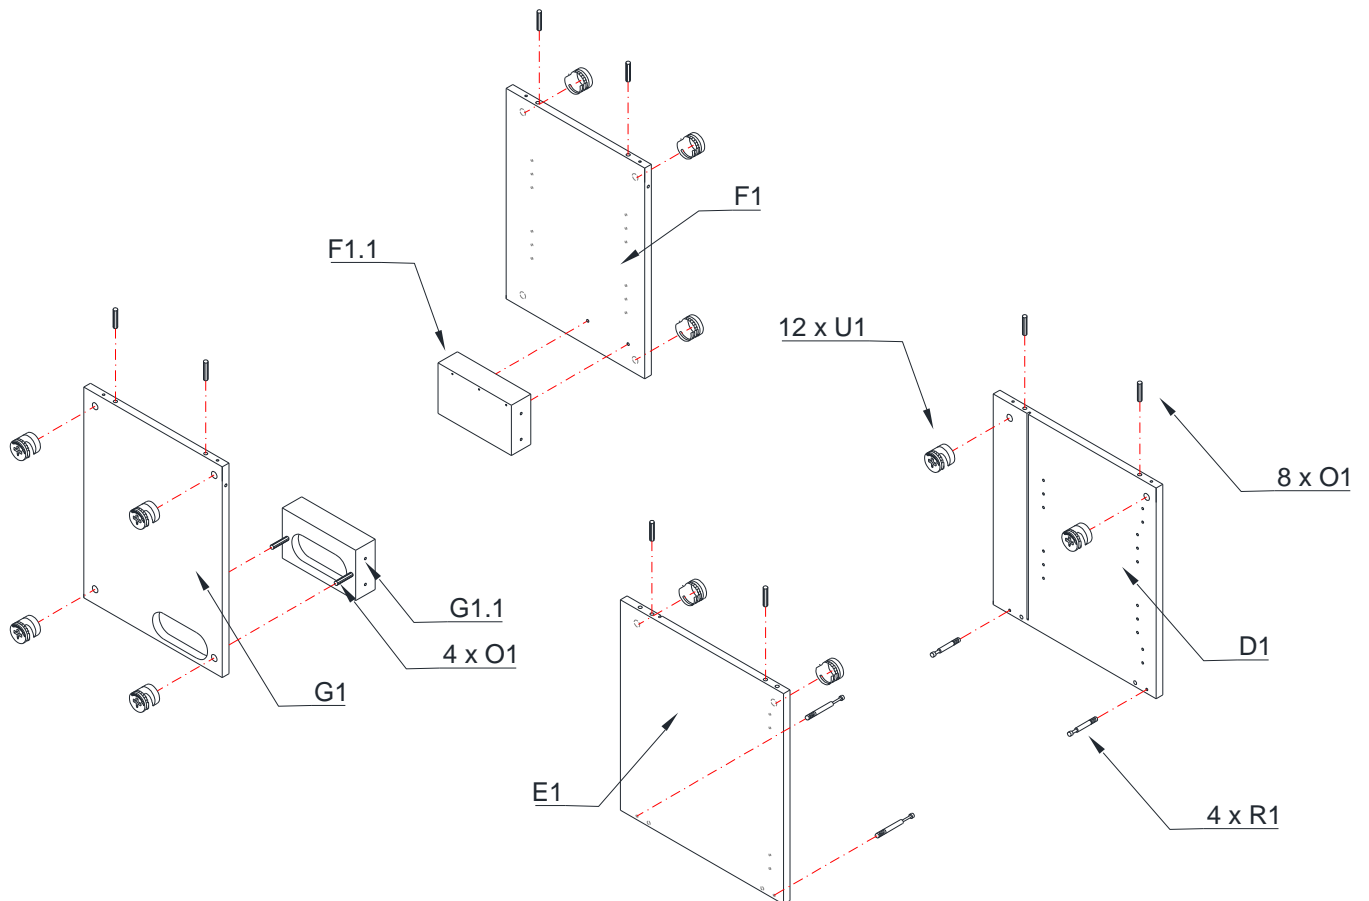

TV Box

EN Installation manual / DE Montageanleitung / ES Manual de montaje / FR Notice de montage /
IT Istruzioni di montaggio / PL Instrukcja montażu /
RU инструкция по монтажу

A1  x1		B1  x1		C1  x1		D1  x1	E1  x1	
H1  x2	I1  x2	J1  x1	K1  x5	L1  x4	M1  x4	N1  x6	O1  3x20 x23	
P1  x2	R1  x16	S1  x8	T1  5x45 x4	U1  x16	W1  3,5x16 x8	Y1  3x20 x6	Z1  x1	
F1.1  x1	G1.1  x1	H1.1  x2						

1.

2.

3.

4.

7.

8.

9.

10.