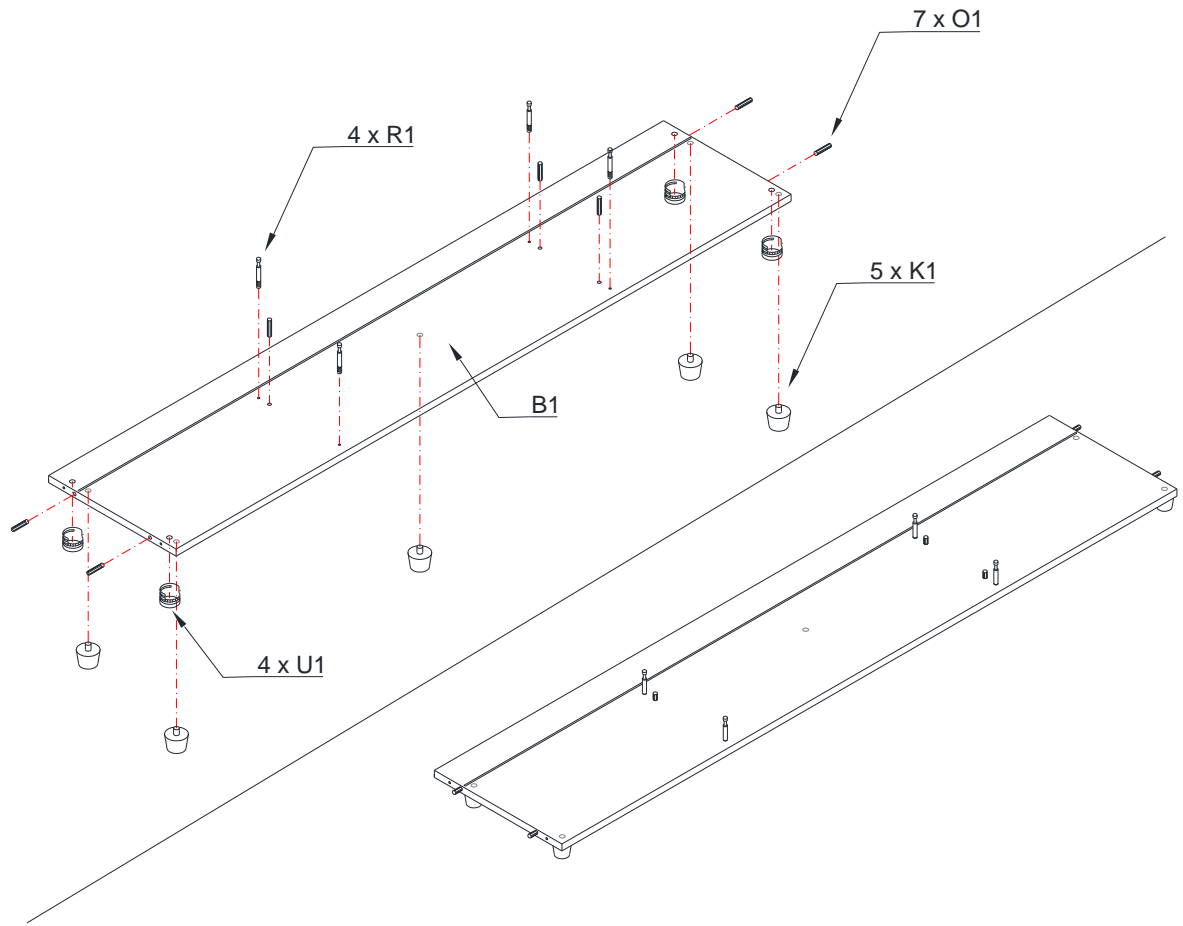

TV Box

EN Installation manual / DE Montageanleitung / ES Manual de montaje / FR Notice de montage /
IT Istruzioni di montaggio / PL Instrukcja montażu /
RU инструкция по монтажу

A1  x1		B1  x1		C1  x1		D1  x1	E1  x1	
H1  x2	I1  x2	J1  x1	K1  x5	L1  x4	M1  x4	N1  x6	O1  3x20 x23	
P1  x2	R1  x16	S1  x8	T1  5x45 x4	U1  x16	W1  3,5x16 x8	Y1  3x20 x6	Z1  x1	
F1.1  x1	G1.1  x1	H1.1  x2						

1.

2.

3.

4.

7.

8.

9.

10.

11.

12.

13.

14.