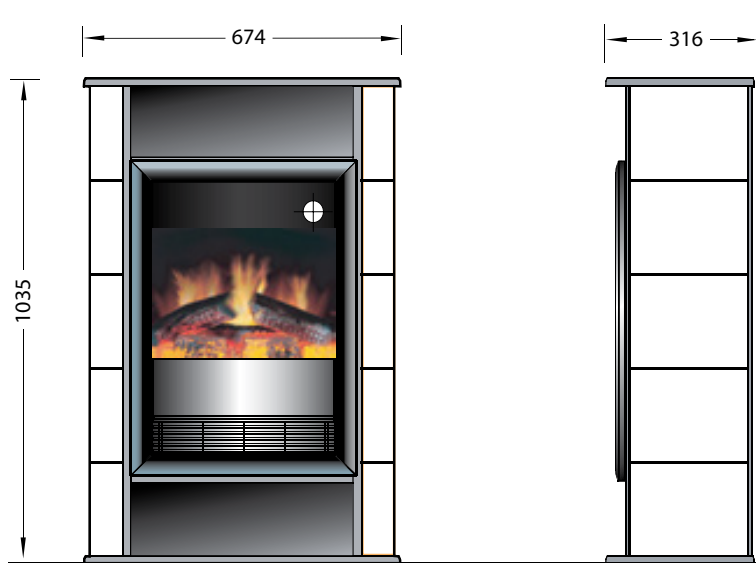

Scandic

Optiflame® | 230V/50Hz | 2000 Watt

Den Scandic, dessen Design von einem traditionellen Schwedenofen inspiriert wurde, kennzeichnet eine ausgewogene ovale Geometrie. Im Inneren befindet sich ein Fach für Holzscheite zur Verstärkung des skandinavischen Looks sowie ein Ablagefach darüber, anpassbar an Ihren individuellen Einrichtungstil. Dank des elektrischen Optiflame®-Feuers ist der Scandic extrem einfach zu installieren und kann das ganze Jahr über genutzt werden.

- Moderner Kamin im skandinavischen Stil mit Holzlagerfach
- Ovale Form mit weißem Fliesen-Look an der Seite
- Dekoratives Ablagefach auf der Oberseite
- Drehthermostat zur Temperaturregelung
- Genießen Sie 365 Tage im Jahr den einzigartigen Charme des Kamins und nutzen Sie die Flammen ohne zusätzliche Wärmezufuhr.

Berührungssteuerung

Kamin ist auch über ein Tastendisplay am Kamin bedienbar.

Plug and Play

Einfach an eine Standardsteckdose anschließen für sofortige Atmosphäre.

Installation

Freistehendes Modell.

		Scandic
Allgemeine Spezifikationen	Kaminsystem	Optiflame®
	Artikelnummer	208200
	EAN-Code	5011139208200
	Modell	Freestanding
	Feuersicht	1-seitig
	Farbe	Weiß
	Dekoration / Feuerbett	Logset
Produktgröße	Maße Feuersicht (B x H) (cm)	37x38
	Außenmaße BxHxT (cm)	67,4x103,5x31,6
Funktionen	Heizleistung	Ja
	Thermostat	Ja
	Fernbedienung	Ja
	Manuelle Steuerung direkt am Kamin möglich ja / nein	Ja
	Lichtmodul	LED
	Soundmodul	Nein
Stromverbrauch	Einstellungen Farbeffekte	Nein
	Heizstufe 1 in W	1000
	Heizstufe 2 in W	2000
	Flammenbetrieb in W	10W
Netzspannung	Max. Stromverbrauch	2000W
	Netzspannung/elektrische Frequenz	230V/50Hz
Spezifikationen:	Produktgewicht in Kg	4
	Länge des Kabels	1,5 m
	Garantie	2 Jahre