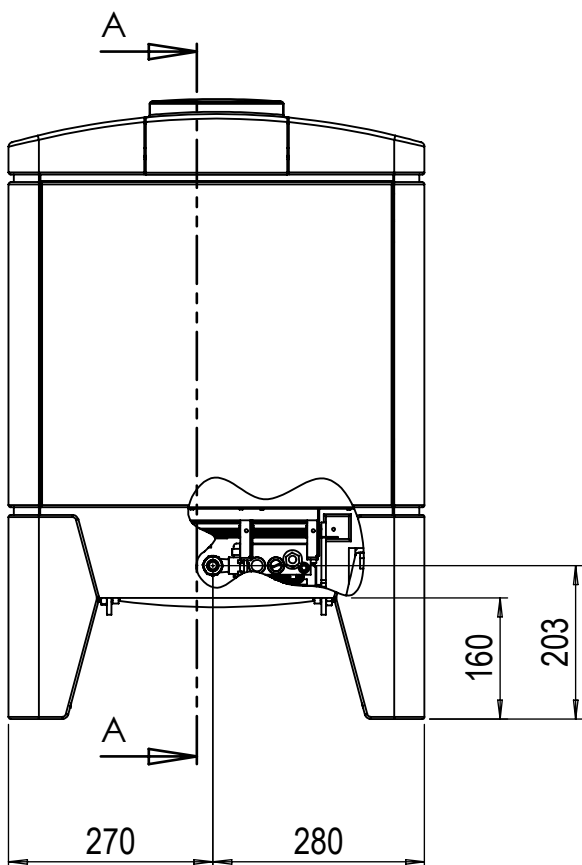

Maattekening Jelling

Faber International BV

P.O.box 219, NL-8440 AE Heerenveen Tel.:+31(0)513 656500 Fax:+31(0)513 656531

SECTION A-A

Gasconnection Jelling GV60

Faber International BV

P.O.box 219, NL-8440 AE Heerenveen Tel.:+31(0)513 656500 Fax:+31(0)513 656531