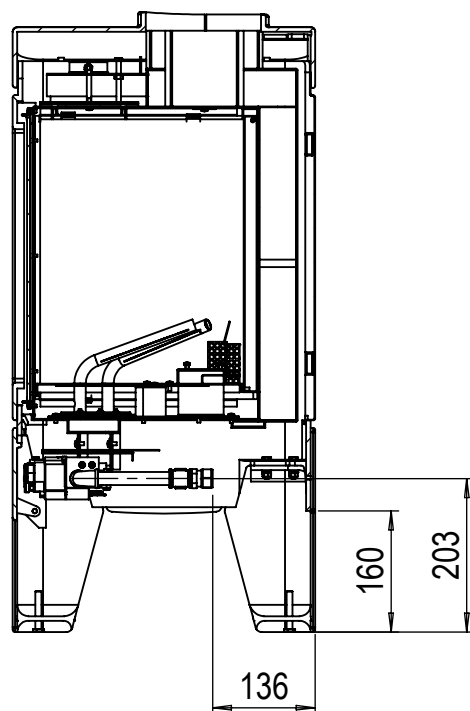

Maattekening Jelling

Faber International BV

P.O.box 219, NL-8440 AE Heerenveen Tel.:+31(0)513 656500 Fax:+31(0)513 656531

SECTION A-A

Gasconnection Jelling GV60

Faber International BV

P.O.box 219, NL-8440 AE Heerenveen Tel.:+31(0)513 656500 Fax:+31(0)513 656531