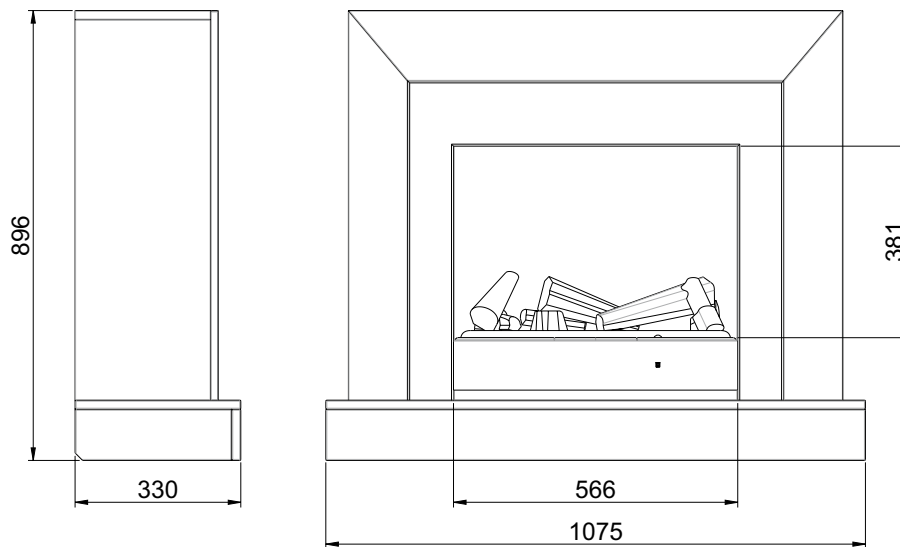

Engine 56-600 (schwarz) | 11835 | 5011139211835

Diese Einfassungen werden ohne Einsatz geliefert

Ravel Suite

Maße

Alle Maße sind in mm

		Ravel Suite
Allgemeine Spezifikationen	Kaminsystem	-
	Artikelnummer	211347
	EAN-Code	5011139211347
	Modell	Surrounds
	Feuersicht	1-seitig
	Farbe	Weiß / Schwarz
	Dekoration / Feuerbett	-
Produktgröße	Maße Feuersicht (B x H) (cm)	56x40
	Außenmaße BxHxT (cm)	107,5x89,6x33
Funktionen	Heizleistung	-
	Thermostat	-
	Fernbedienung	-
	Manuelle Steuerung direkt am Kamin möglich ja / nein	-
	Lichtmodul	-
	Soundmodul	-
	Einstellungen Farbeffekte	-
Stromverbrauch	Heizstufe 1 in W	-
	Heizstufe 2 in W	-
	Flammenbetrieb in W	-
	Max. Stromverbrauch	-
Netzspannung	Netzspannung/elektrische Frequenz	-
Spezifikationen:	Produktgewicht in Kg	27
	Länge des Kabels	-
	Garantie	2 Jahre